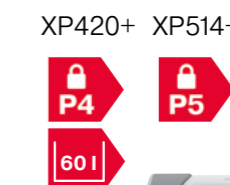

› **Momentum Extra XP418+** 18 kartek
Momentum Extra XP512+ 12 kartek