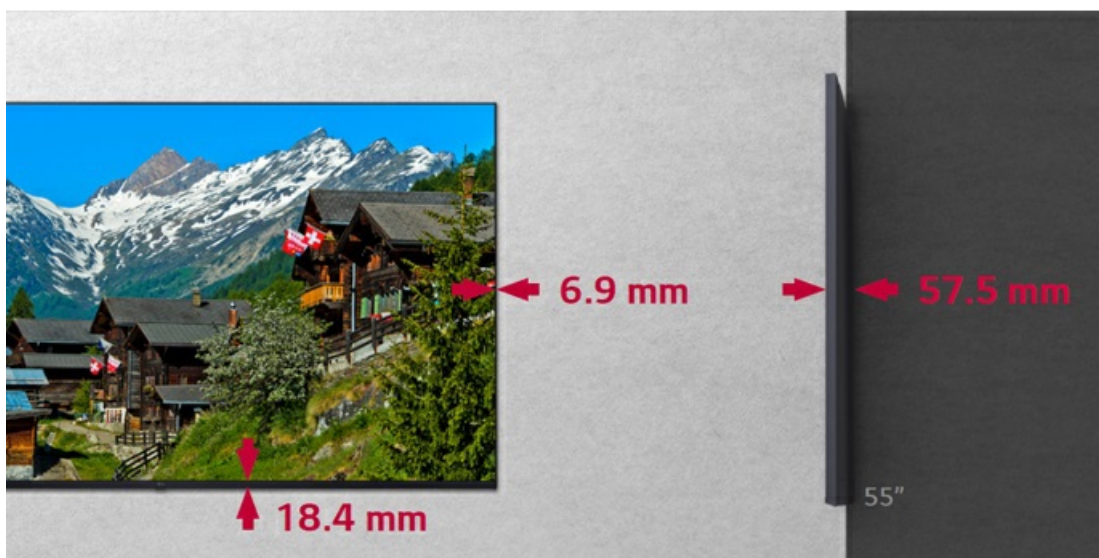

Wyrafinowany smukły wygląd

Urządzenia z tej serii mają cieką ramkę*, dzięki czemu wymagają mniej miejsca na instalację. Ponadto zapewnia to lepsze wrażenia wizualne oraz nadaje wyrafinowany styl, który podnosi atrakcyjność wnętrza, w którym zainstalowano urządzenie.

* W porównaniu do ekranów z serii LG UL3G