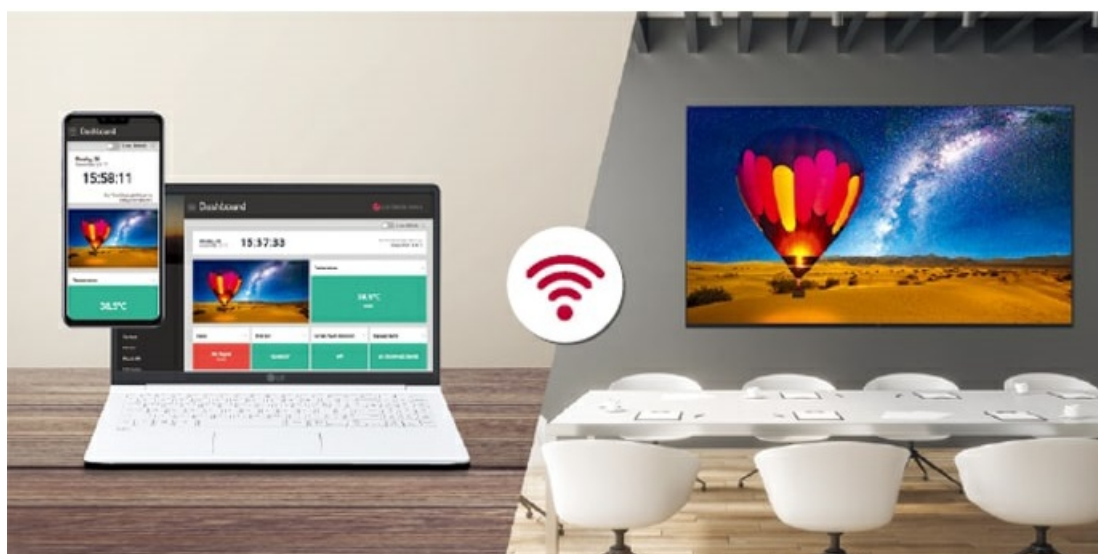

Wyrafinowany smukły wygląd

Urządzenia z tej serii mają cieką ramkę*, dzięki czemu wymagają mniej miejsca na instalację. Ponadto zapewnia to lepsze wrażenia wizualne oraz nadaje wyrafinowany styl, który podnosi atrakcyjność wnętrza, w którym zainstalowano urządzenie.

Różne czujniki

Inteligentna platforma LG webOS umożliwia rozbudowę funkcjonalności poprzez dodanie czujników zewnętrznych, takich jak GPIO, NFC/RFID, czujniki temperatury itp. przez interfejs USB

* Nie należy używać czujników z kablem do portu USB, ponieważ nie są one obsługiwane przez system WebOS.

Biblioteka
SDK

Biblioteki
SCAP

Przykładowe
aplikacje

Czujniki zewnętrzne*

- Temperatury i wilgotności
- Ciśnienia
- NFC/RFID
- GPIO

Zdalny monitoring i kontrola

To sieciowe rozwiązanie do monitorowania jest praktyczne i łatwe w obsłudze. Daje ono użytkownikowi pełen dostęp zarówno do bieżących, jak i starych danych z każdego miejsca za pomocą telefonu i komputera podłączonych do sieci. Umożliwia użytkownikowi monitorowanie jednostki, regulowanie parametrów oraz zdalne sterowanie w czasie rzeczywistym.

* Przez połączenie za pomocą kabla HDMI (kabel HDMI jest opcjonalny)

Łatwa konfiguracja menu do potrzeb różnych branż

Ekran z serii UL3J dla wygody użytkownika grupują często używane menu* wg branży.

* Gotowe ustawienia dla sektorów: korporacyjny, rządowy, handlowy, sala zebrań