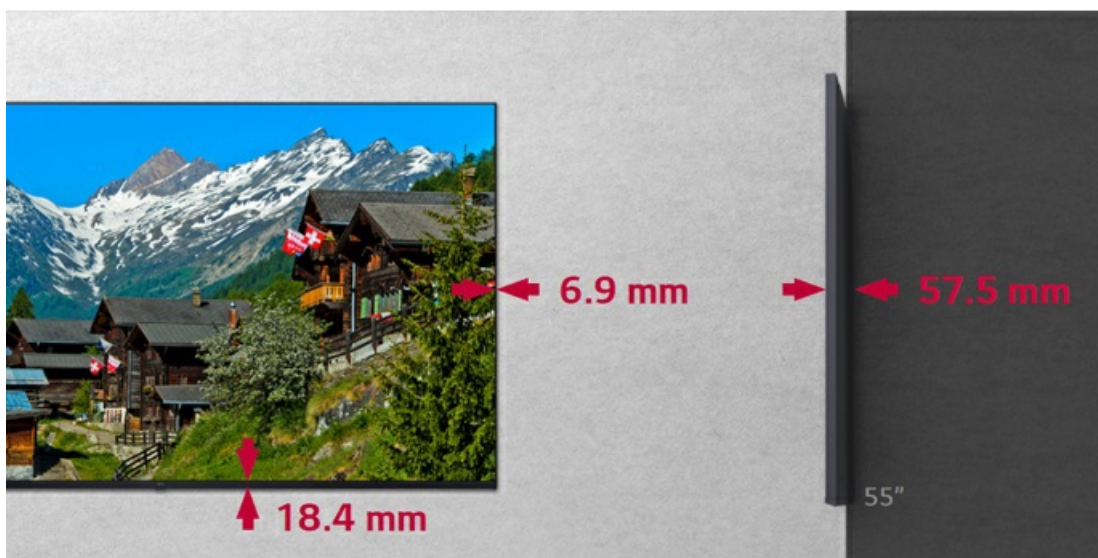

Wyrafinowany smukły wygląd

Urządzenia z tej serii mają cieką ramkę*, dzięki czemu wymagają mniej miejsca na instalację. Ponadto zapewnia to lepsze wrażenia wizualne oraz nadaje wyrafinowany styl, który podnosi atrakcyjność wnętrza, w którym zainstalowano urządzenie.

* W porównaniu do ekranów z serii LG UL3G