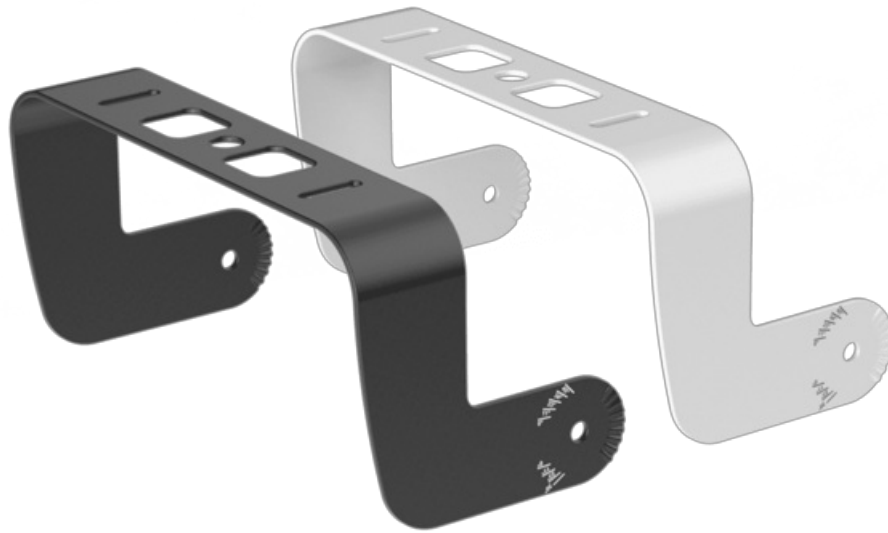

Kątowy uchwyt instalacyjny dla ARES5A AUDAC MBK455/B czarny

101,73 zł

82,71 zł netto

Kątowy uchwyt instalacyjny MBK455 wraz z dołączonymi fabrycznie akcesoriami* w razie potrzeby umożliwia montaż modelu ARES5A nawet pod kątem 90°, np. zainstalowanie tego zestawu głośnikowego na tablicy inteligentnej lub na wózku, i to tak, aby sam uchwyt mocujący nie rzucał się w oczy. MBK455 nadaje się również doskonale do instalacji na rozmaitych typach sufitów.

*Zestaw głośnikowy ARES5A jest dostępny osobno i nie wchodzi w skład uchwyty systemowego MBK455.

Najważniejsze cechy:

- Możliwość instalacji pod sufitem
- Instalowany poziomo lub pionowo

Dane techniczne

Producent