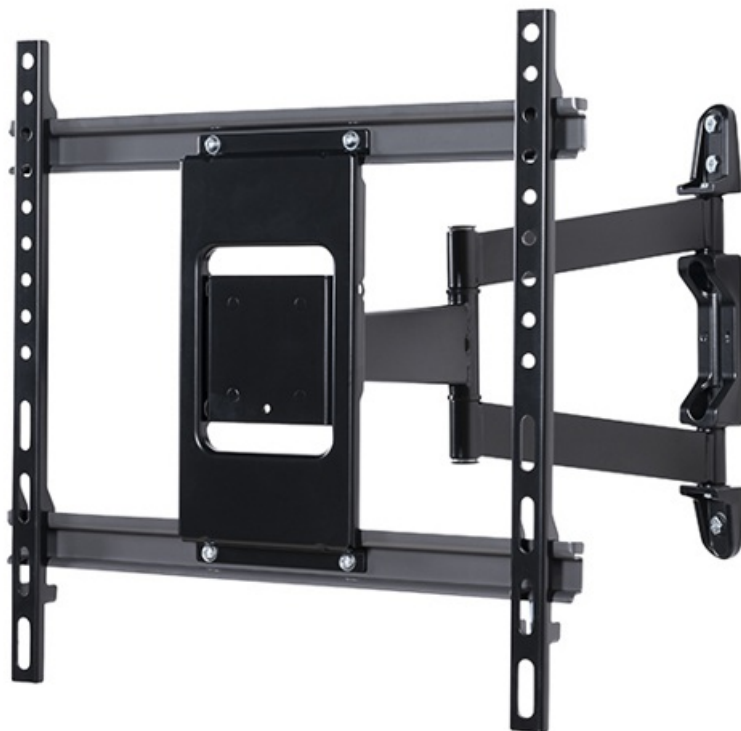

## VENTRY - uchwyt do monitora, ultra slim, przegubowy BTV513/B

**608,85 zł**

495,00 zł netto

### OPIS

Zaprojektowany do montażu monitorów o wielkości do 55". Ten ultracienki uchwyt ścienny z podwójnym ramieniem ma odchylany interfejs i trzy punkty obrotowe, umożliwiając szybką i łatwą zmianę położenia monitora, niezależnie od tego, czy jest złożony płasko do ściany, czy z maksymalnym przedłużeniem. W zestawie znajduje się klips do zarządzania kablami, który pomaga poprowadzić je wzdłuż podwójnego ramienia w celu inteligentnej instalacji. Idealny do instalacji domowych i zastosowań komercyjnych.

Główne cechy:

- Ultrasmukła konstrukcja pozwala na montaż blisko ściany po złożeniu na płasko
- Łatwa regulacja nachylenia i obrotu

- Posiada trzy punkty obrotu: 180 przy ścianie, 360w centralnym punkcie ramienia i 240 przy monitorze
- Boczna regulacja ekranu po zamontowaniu
- Śruby poziomujące umożliwiają regulację wysokości ekranu
- Zintegrowane zarządzanie kablami
- Prosta instalacja "hook on" z dołączonym całym sprzętem montażowym

### Dane techniczne

Producent	B-Tech
Standard VESA	do 426 x 400 mm
Maksymalne obciążenie	35 kg
Możliwość obrotu	180°
Możliwość pochylenia	+ 10° / - 2°
Możliwość odsunięcia od ściany	40 - 450 mm
Rekomendowany rozmiar	55 cale
Kolor	Czarny