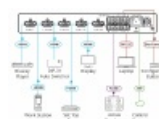

Switch Kramer VS-411XS 4x1 HDMI

3 140,87 zł

2 553,55 zł netto

OPIS

VS-411XS to inteligentny automatyczny przełącznik 4x1 dla sygnałów wideo 4K HDR, HDMI.

- Łatwe zdalne sterowanie urządzeniami — Kontroluj urządzenia do spotkań i prezentacji podłączone do VS-411XS z przyjaznej dla użytkownika aplikacji Kramer Aware na zgodnym panelu dotykowym Kramer (sprzedawanym oddzielnie). Kramer Aware obejmuje wbudowany, podstawowy panel interfejsu użytkownika, wstępnie skonfigurowany do typowej konfiguracji sali konferencyjnej sterowanej przez Maestro.
- Plug & Play Auto Switcher — automatycznie odtwarza przełączony sygnał źródłowy na podłączonym wyświetlaczu zgodnie z preferencjami skonfigurowanymi przez użytkownika, takimi jak priorytet lub ostatnio podłączone wejście. Gdy użytkownik ręcznie przełącza, naciskając przycisk, automatyczne przełączanie jest pomijane.
- Prosta ręczna obsługa przełączania — przyciski na panelu lokalnym lub zdalnie podłączone przyciski stykowe i opcjonalne przyciski panelu dotykowego Maestro Kramer Aware umożliwiają elastyczny wybór wprowadzanych danych przez użytkownika i sterowanie przełączaniem.
- Przełączanie sygnału HDMI — zgodne ze standardem HDCP 2.2, obsługa technologii Deep Color, xvColor™, CEC, Lip Sync, nieskompresowanych kanałów audio HDMI, Dolby TrueHD, DTS-HD, 2K, 4K i 3D zgodnie ze specyfikacją HDMI 2.0.
- I-EDIDPro™ Kramer Intelligent EDID Processing™ — inteligentny algorytm obsługi, przetwarzania, blokowania i przekazywania danych EDID zapewnia obsługę typu plug & play dla źródeł HDMI i systemów wyświetlania.
- Przełączanie dźwięku wielokanałowego — do 32 kanałów cyfrowych nieskompresowanych sygnałów stereo zapewniających obsługę dźwięku przestrzennego klasy studyjnej.
- Audio De-embedding — cyfrowy sygnał audio przechodzący przez wyjście HDMI jest de-embedding, konwertowany na sygnał analogowy i wysyłany do stereofonicznego zbalansowanego analogowego wyjścia audio. Umożliwia to odtwarzanie dźwięku na lokalnie podłączonym profesjonalnym systemie audio (takim jak DSP) i głośnikach, równolegle z odtwarzaniem na głośnikach podłączonych do urządzenia akceptującego AV (takiego jak telewizory z głośnikami).