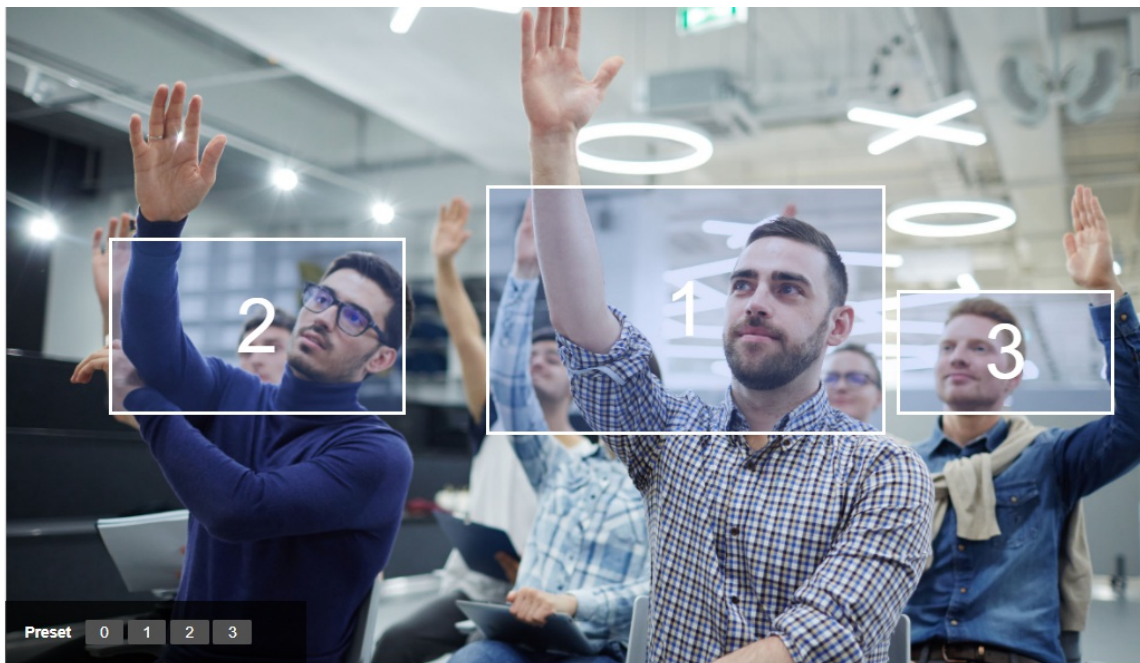

Śledzenie między zaprogramowanymi strefami

Tryb strefowy w optymalizuje sterowanie kamerą w celu automatycznego i płynnego przechwytywania treści między ustawionymi obszarami.

Kamera - specyfikacja

- 12X zoom optyczny / 12X zoom cyfrowy
- Matryca: 1/2.8" FullHD Exmor CMOS
- Rozdzielczość: 1080p/60
- Ogniskowa obiektywu f=1.6 (wide) 2.8 (tele)
- Kąt widzenia: DFOV 72,5 stopni (wide)
- Minimalne oświetlenie: 0.4 lux (IRE50, F1.6, 30fps)
- Presety: 10 za pomocą pilota (256 via RS232)
- Minimalne oddalenie: 1.5 m@ tele; 0,3 m@ wide
- Balans bieli: auto/manual
- Migawka elektroniczna: 1/1 s do 1/32 000 s
- BLC (back light compensation)- kompensacja światła otoczenia
- Ekspozycja
- Redukcja szumów otoczenia 2D, 3D
- Odświeżanie: auto/50Hz/60Hz
- interfejs sieciowy do sterowania i konfiguracji
- PTZ: +/-170 stopni horyzontalnie | -30 stopni (dół) / +90 stopni (górze)

Kamera - porty i komunikacja

- 3GSDI, HDMI, IP (RJ45), USB