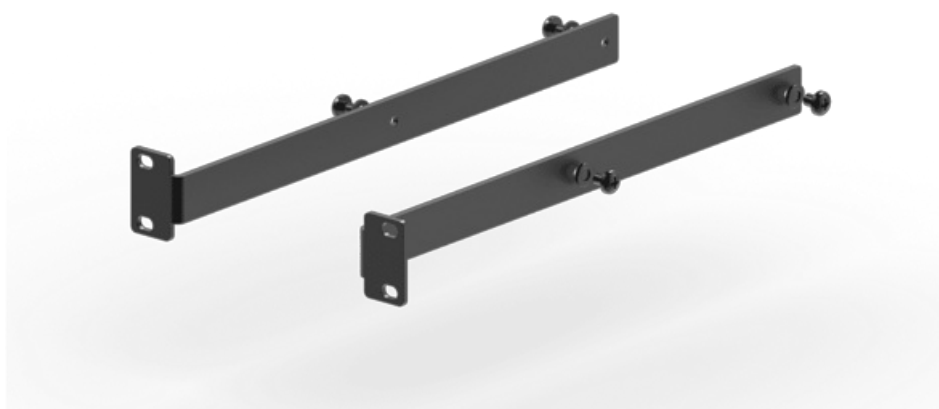

## CAYMON RD2S/B Wspornik tylny do szuflad do szaf rack serii RDx20, komplet 2 szt.

**33,74 zł**

27,43 zł netto

### OPIS

Opcjonalne wsporniki tylne do szuflad serii RDx20 zwiększające ich udźwig (tylko dla modeli o wysokości 2U i 3U). Seria RDx20x obejmuje 19-calowe szuflady do szaf rack o wysokości 1U, 2U i 3U, z zamkiem lub bez. Obudowa każdej z nich jest wykonana z blachy z walcowanej na zimno stali o grubości 1,5 mm, a sama szuflada – z blachy 1,2 mm. Szuflady są wyposażone w 3-częściowe prowadnice umożliwiające ich pełne wysunięcie, wyłamywane przepusty kablowe w tylnej ścianie, gumową, antypoślizgową wyściółkę dna oraz biegnący na całej szerokości uchwyt.