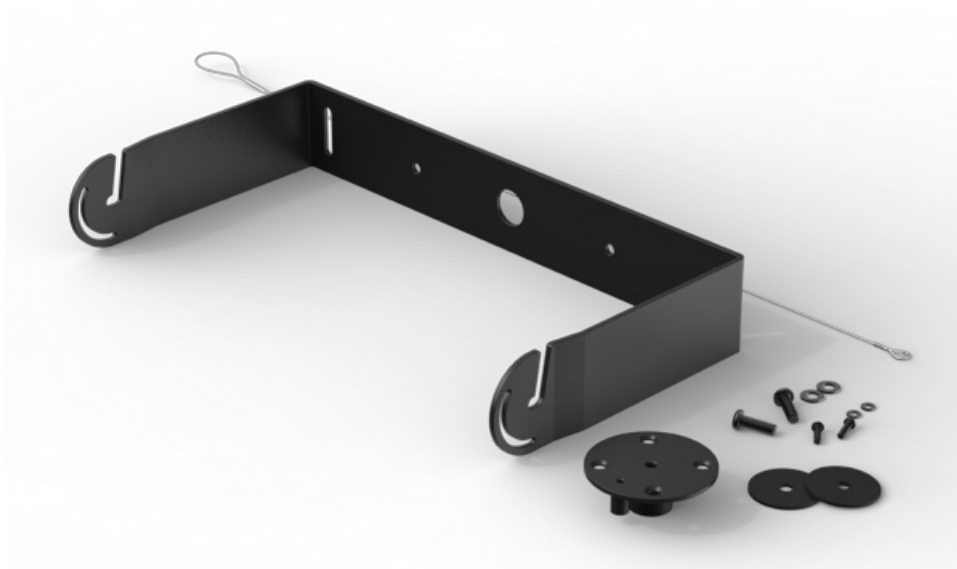

Uchwyt instalacyjny do VEXO110 AUDAC MBK110V/B czarny

575,37 zł

467,78 zł netto

OPIS

Uchwyt instalacyjny MBK110V został specjalnie zaprojektowany pod kątem użycia z głośnikami serii VEXO110. Jest to oferowany osobno uchwyt Clever U, znacznie ułatwiający instalację głośników z rodziny VEXO zarówno w położeniu poziomym, jak i pionowym. Głośnik z łatwością wsuwa się w specjalnie dostosowane do tego modelu wycięcie w obiekcie uchwytu, osiadając w nim stabilnie i bezpiecznie. Trudno wyobrazić sobie prostszą instalację.

Dodatkowa możliwość obrócenia głośnika w osi uchwytu w zakresie od -90° do $+35^\circ$ gwarantuje możliwość dostosowania go do każdego miejsca montażu. Głośniki serii VEXO można nawet instalować podsufitowo, co daje projektantowi instalacji dodatkowe możliwości ich rozmieszczenia.

W celu zainstalowania w uchwycie należy jedynie wymienić znajdujące się w spodzie głośnika gniazdo na gładki trzpień montażowy na adapter z gwintem, fabrycznie dołączony do zestawu uchwytu. Uchwyty są wykonane z litej stali i – poza wspomnianym adapterem – zawierają wszystkie części potrzebne do bezpiecznego zainstalowania. Uchwyt jest również dostępny w kolorze białym.