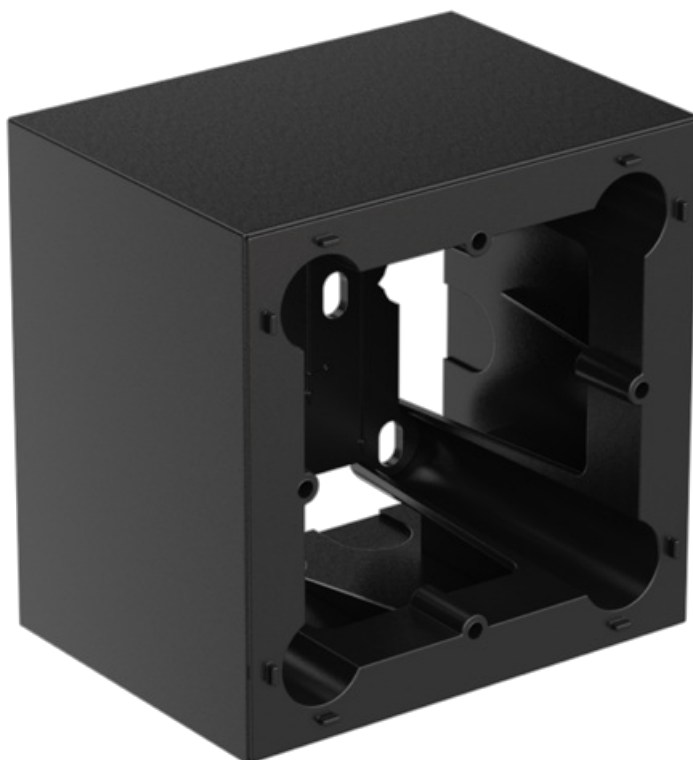

Puszka do montażu AUDAC WB200/SB

66,80 zł

54,31 zł netto

 OPIS

Puszki naścienne WB200 umożliwiają montaż naścienny paneli z serii WP2xx i DWP o wymiarach 80 x 80 mm.

 SPECYFIKACJA

Dane techniczne

Producent