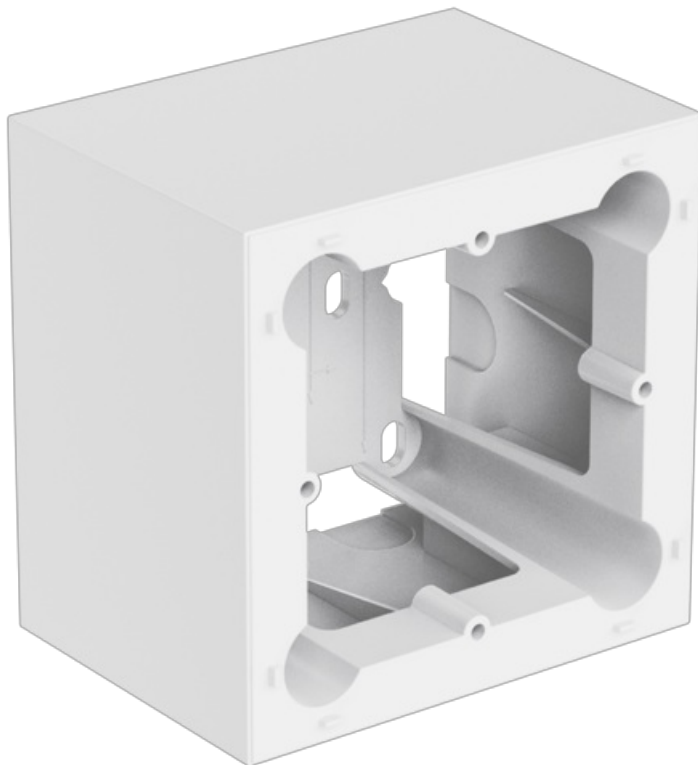

**AUDAC WB200/SW Puszka do montażu naściennego paneli serii WP i DWP 80 x 80 mm,
wersja biała**

66,76 zł

54,28 zł netto

OPIS

Puszki naścienne WB200 umożliwiają montaż naścienny paneli z serii WP2xx i DWP o wymiarach 80 x 80 mm.