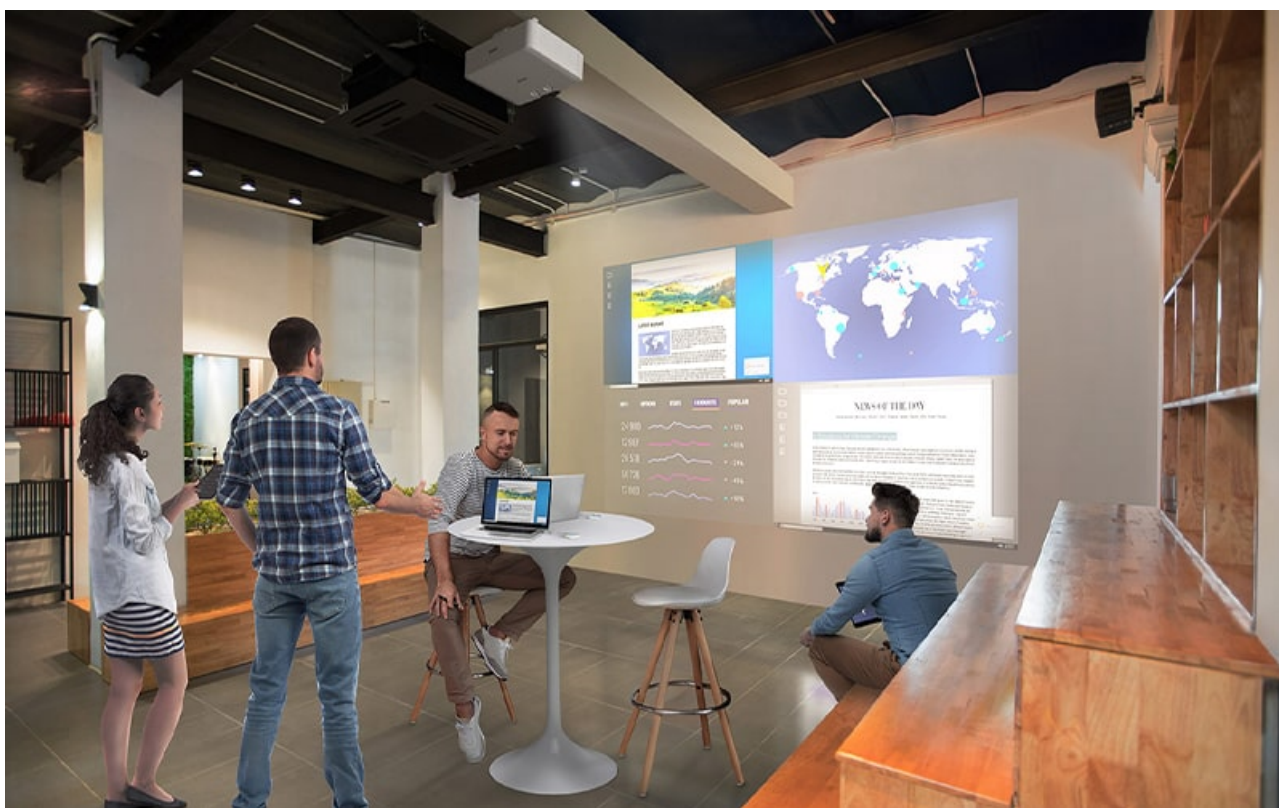

Firma Epson, będąca liderem na rynku technologii 3LCD, stale poszerza ofertę projektorów laserowych o wysokiej jasności, o bardziej kompaktowe rozwiązania z krótkim rzutem. Model EB-L635SU umożliwia bardziej efektywne, praktyczne i kreatywne zastosowania projektora w wielu branżach.

### Jasny i efektywny kosztowo

Zapewniający wyraźniejsze, jaśniejsze oraz wyraziste projekcje nawet w jasno oświetlonych miejscach, model EB-L635SU oferuje imponującą jasność 6000 lumenów oraz rozdzielczość WUXGA w przystępnej cenie. Oznacza to, że użytkownicy mogą skorzystać z lepszej wydajności i niezawodności technologii laserowej przy niższym poborze mocy i bez ponoszenia dodatkowych opłat. Inne funkcje modelu: obsługa sygnałów w standardzie 4K, technologia optymalizacji szczegółów, edge blending i szeroki zakres lens shiftu, pozwalają na dopasowanie w wymagających miejscach instalacyjnych. EB-L635SU pozwala wyświetlać obrazy wielkoformatowe bez utraty ostrości czy wyrazistości szczegółów.

### Więcej opcji łączności

Projektor oferuje wiele różnych sposobów podłączenia, umożliwia wyświetlanie obrazu z wielu źródeł jednocześnie, a także prezentację bezprzewodowo. Projektor EB-L635SU jest wyposażony w gotowe na przyszłość rozwiązania opcje łączności, w tym HDMI i HDBaseT z obsługą sygnału 4K, obsługą sieci bezprzewodowej 5 GHz z korporacyjnym systemem zabezpieczeń, zaktualizowaną funkcją Miracast, wbudowanym odtwarzaczem multimedialnym oraz obsługą bezprzewodowego systemu prezentacji ELPWP10 firmy Epson.

### Prosta i wszechstronna instalacja

Ten stylowy i kompaktowy projektor umożliwia instalację w zakresie 360 stopni bez obniżania jakości wyświetlanego obrazu. Obsługuje ultraszeroki format 16:6, wyjście HDMI i funkcję łączenia projekcji w instalacjach wieloprojektorowych. Jest dostępny również kolorze czarnym.