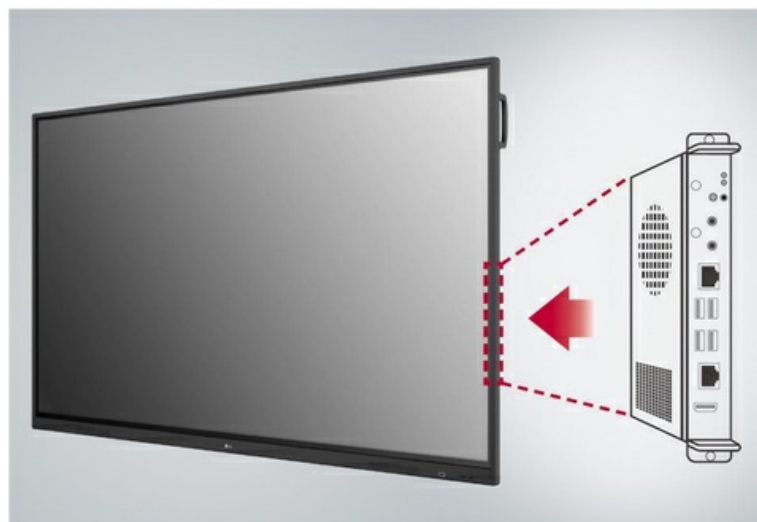

Wbudowane gniazdo OPS

Tablice TR3DJ posiadają złącza OPS* umożliwiające łatwe i wygodne podłączenie urządzenia OPS z tyłu, bez podłączania zewnętrznego komputera stacjonarnego, aby móc korzystać z rozszerzonych funkcji.

*OPS: Open Pluggable Specification