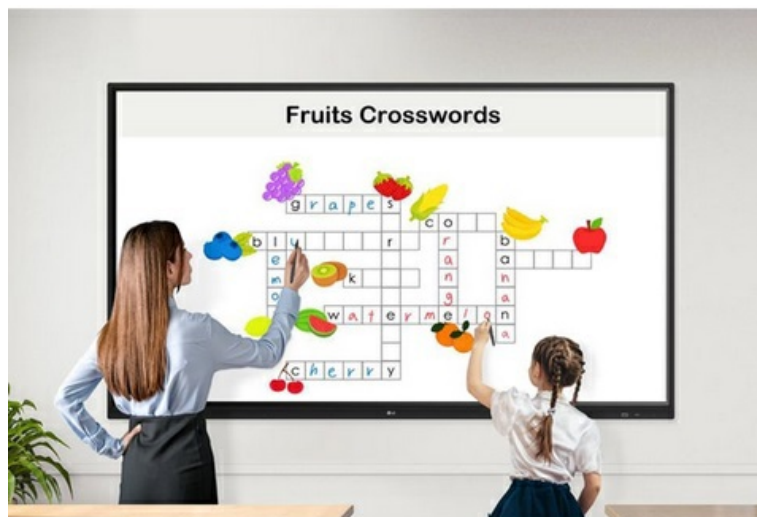

Wiele punktów dotyku

Ekran z serii TR3DJ mogą jednocześnie wykorzystywać do 20 punktów dotyku. Ta funkcja pozwala na naturalną pracę z tablicą i znacznie ułatwia współpracę.

Zwiększona widoczność i niska paralaksa

Odstęp o szerokości 1 mm między ekranem i szkłem hartowanym, który zapewnia niską paralaksę sprawia, że funkcja dotyku w ekranach TR3DJ działa precyzyjnie i umożliwia niezwykle wygodne pisanie.

Podwójny rysik i dwa kolory

Rysik występuje w dwóch kolorach i z dwiema końcówkami o rozmiarach 3 i 8 mm. Dwa rysiki umożliwiają jednoczesne rysowanie lub pisanie dwóm użytkownikom.

Łatwe pisanie

Tablice TR3DJ umożliwiają robienie notatek na materiałach, dzięki czemu praca na nich jest łatwa i satysfakcjonująca.

*OPS: Open Pluggable Specification

ScreenShare Pro

Funkcja ScreenShare Pro umożliwia udostępnianie do sześciu ekranów równocześnie. Ma rozszerzoną funkcjonalność pozwalającą użytkownikom udostępniać obraz z urządzeń Chromecast i Apple podłączonych do tej samej sieci bez użycia dodatkowych aplikacji.