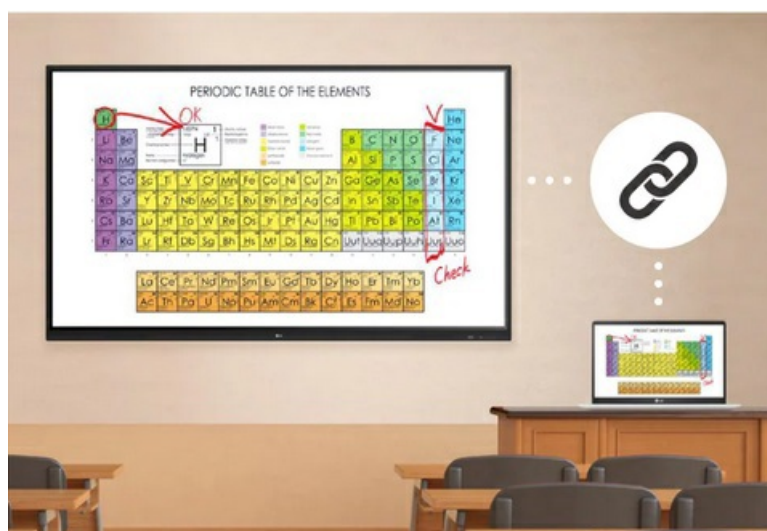

Zwiększona widoczność i niska paralaksa

Odstęp o szerokości 1 mm między ekranem i szkłem hartowanym, który zapewnia niską paralaksę sprawia, że funkcja dotyku w ekranach TR3DJ działa precyzyjnie i umożliwia niezwykle wygodne pisanie.

Podwójny rysik i dwa kolory

Rysik występuje w dwóch kolorach i z dwiema końcówkami o rozmiarach 3 i 3 mm. Dwa rysiki umożliwiają jednoczesne rysowanie lub pisanie dwóm użytkownikom.

Łatwe pisanie

Tablice TR3DJ umożliwiają robienie notatek na materiałach, dzięki czemu praca na nich jest łatwa i satysfakcjonująca.

Air Class

Air Class umożliwia podłączenie do 30 studentów, pozwala na organizację interaktywnych spotkań przy użyciu wszystkich urządzeń mobilnych w tej samej sieci oraz umożliwia korzystanie z różnorodnych narzędzi, takich jak głosowanie, udzielanie odpowiedzi i udostępnianie tekstu. Funkcja Air Class jest dostępna na głównym pasku narzędzi tablicy TR3DJ

Ekran TR3DJ obsługuje połączenie bezprzewodowe przez Bluetooth z różnymi urządzeniami, takimi jak głośnik, mysz, klawiatura itd. Jest to idealne rozwiązanie pozwalające na budowę środowiska hybrydowego, w którym mogą sprawnie odbywać się zebrania oraz zajęcia online i offline.