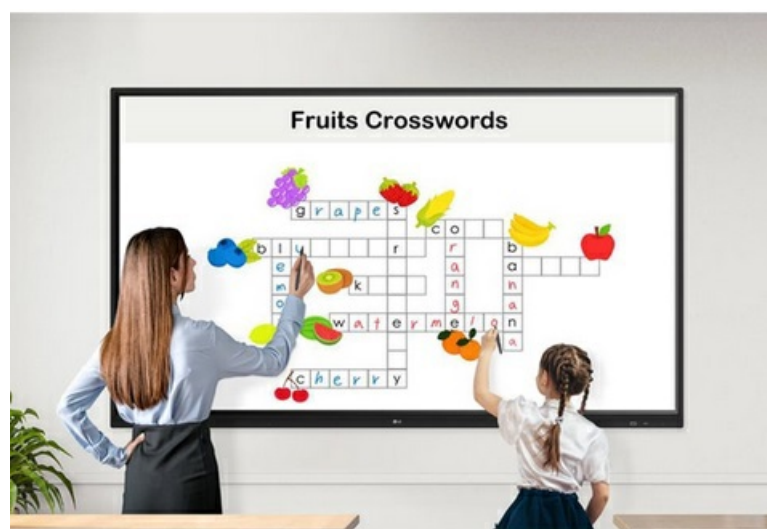

Zwiększona widoczność i niska paralaksa

Odstęp o szerokości 1 mm między ekranem i szkłem hartowanym, który zapewnia niską paralaksę sprawia, że funkcja dotyku w ekranach TR3DJ działa precyzyjnie i umożliwia niezwykle wygodne pisanie.

Podwójny rysik i dwa kolory

Rysik występuje w dwóch kolorach i z dwiema końcówkami o rozmiarach 3 i 3 mm. Dwa rysiki umożliwiają jednoczesne rysowanie lub pisanie dwóm użytkownikom.

Łatwe pisanie

Tablice TR3DJ umożliwiają robienie notatek na materiałach, dzięki czemu praca na nich jest łatwa i satysfakcjonująca.

*OPS: Open Pluggable Specification

ScreenShare Pro

Funkcja ScreenShare Pro umożliwia udostępnianie do sześciu ekranów równocześnie. Ma rozszerzoną funkcjonalność pozwalającą użytkownikom udostępniać obraz z urządzeń Chromecast i Apple podłączonych do tej samej sieci bez użycia dodatkowych aplikacji.

Ekran TR3DJ obsługuje połączenie bezprzewodowe przez Bluetooth z różnymi urządzeniami, takimi jak głośnik, mysz, klawiatura itd. Jest to idealne rozwiązanie pozwalające na budowę środowiska hybrydowego, w którym mogą sprawnie odbywać się zebrania oraz zajęcia online i offline.