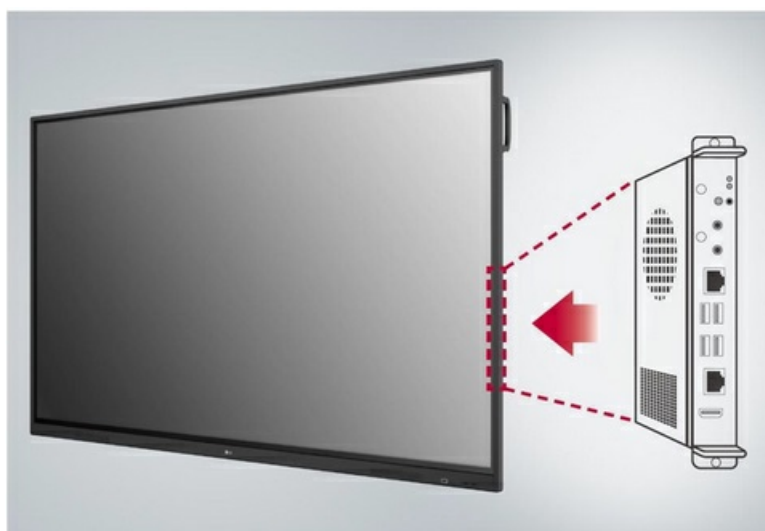

Wbudowane gniazdo OPS

Tablice TR3DJ posiadają złącza OPS* umożliwiające łatwe i wygodne podłączenie urządzenia OPS z tyłu, bez podłączania zewnętrznego komputera stacjonarnego, aby móc korzystać z rozszerzonych funkcji.

*OPS: Open Pluggable Specification