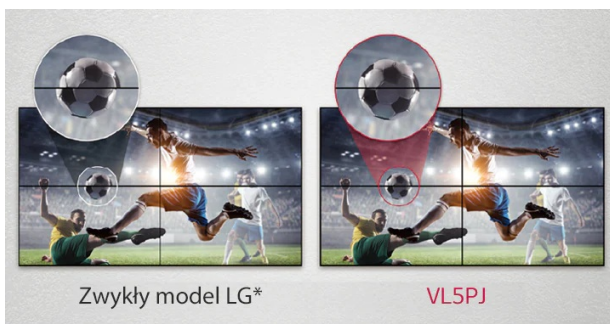

układowego.

Łatwa regulacja kolorów

W zależności od treści użytkownik może regulować temperaturę kolorów ekranu za pomocą pilota co 100K.

Bardzo wąska oprawa

Bardzo wąska oprawa o grubości 3,5 mm pozwala na osiągnięcie realistycznych doznań wizualnych bez zakłóceń na ścianach z ekranów wideo.

Redukcja przerw w obrazie

Model VL5PJ zawiera algorytm poprawiania obrazu, który redukuje przerwy między złączonymi ekranami podczas odtwarzania filmów. Obiekty znajdujące się na granicy są dostosowywane tak, aby obraz był jak najbardziej płynny.