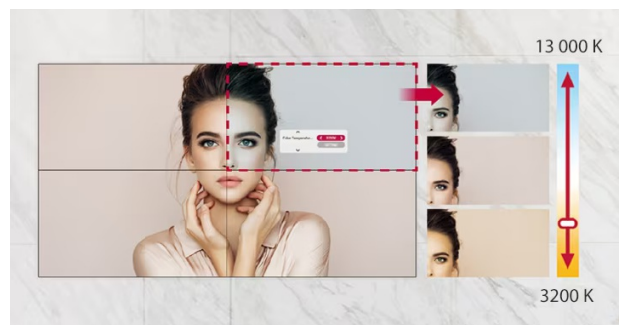

układowego.

Łatwa regulacja kolorów

W zależności od treści użytkownik może regulować temperaturę kolorów ekranu za pomocą pilota co 100K.

Bardzo wąska oprawa

Bardzo wąska oprawa o grubości 3,5 mm pozwala na osiągnięcie realistycznych doznań wizualnych bez zakłóceń na ścianach z ekranów wideo.

Redukcja przerw w obrazie

Model VL5PJ zawiera algorytm poprawiania obrazu, który redukuje przerwy między złączonymi ekranami podczas odtwarzania filmów. Obiekty znajdujące się na granicy są dostosowywane tak, aby obraz był jak najbardziej płynny.