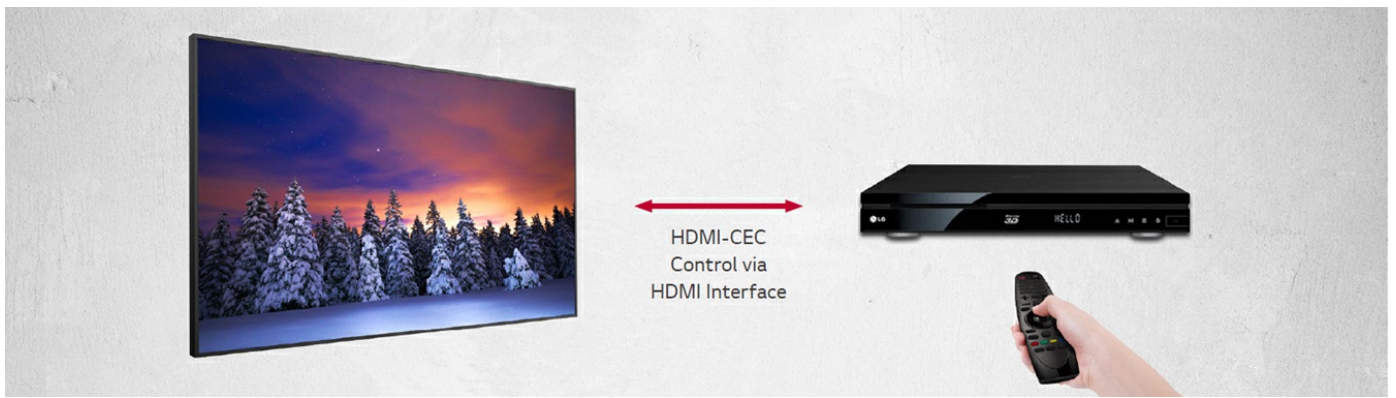

[Link do strony producenta](#)

SPECYFIKACJA

Dane techniczne

Producent

LG