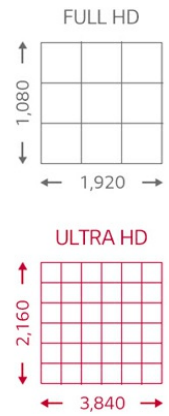

## Duży ekran Signage UHD

\*Wszystkie obrazy na tej stronie mają charakter wyłącznie poglądowy.

## Smukły kształt

Ekran jest cienki, dlatego zalecana jest instalacja bliżej ściany. To wzbogaca wrażenia wizualne oraz nadaje wnętrzu bardziej wyszukany charakter.

## Superwysoka rozdzielczość

Realistyczne doznania wizualne dzięki cztery razy większej rozdzielczości niż FHD.