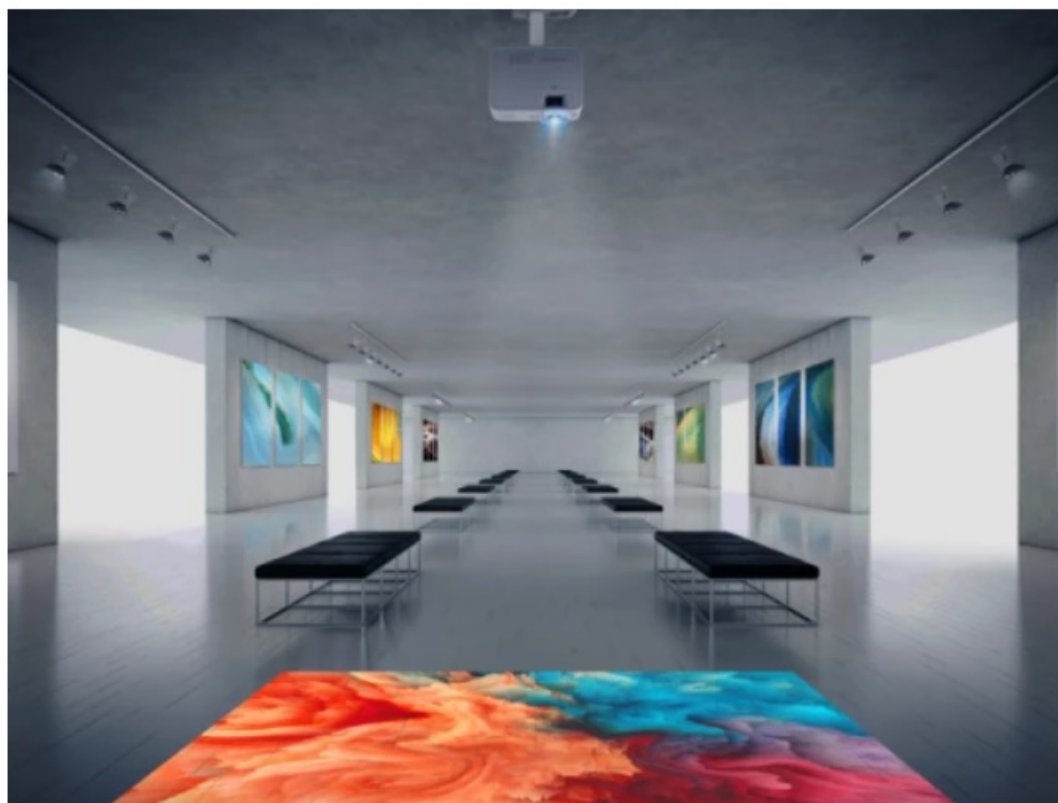

Projekcja 360 stopni do wszechstronnego zastosowania

Projektora można montować pod dowolnym kątem w pionie, aby wspomóc kreatywne zastosowania, umożliwiając projekcję na suficie lub ścianach.

360° Projection