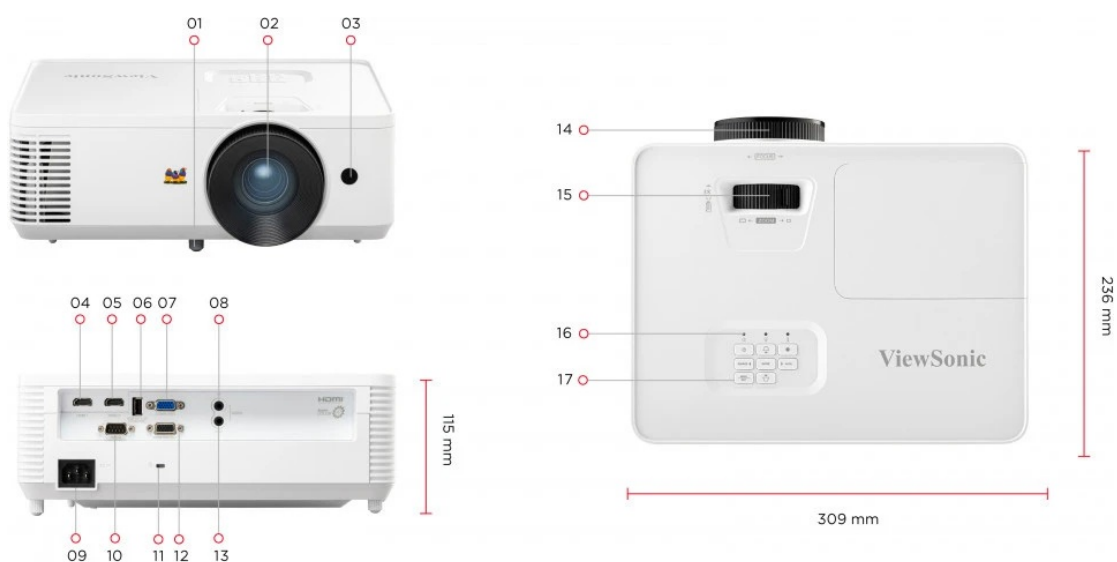

usbA

1. Regulacja

2. Obiektyw

3. Przedni IR

4. HDMI 1

5. HDMI 2

6. USB-A (5V/1.5A, serwisowe)

7. Wejście dla komputera

8. Wejście audio

9. Zasilanie

10. RS232

11. Blokada Kensington

12. Wyjście dla monitora

13. Wyjście audio

14. Focus Ring

15. Zoom Ring

16. Wskaźnik LED

17. Keypad

SPECYFIKACJA

Dane techniczne

Producent

ViewSonic