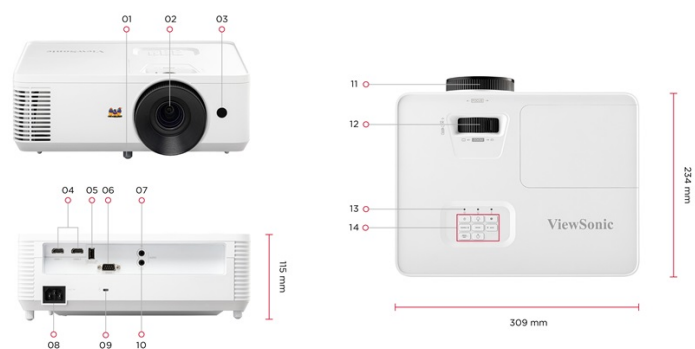

Prostszy sposób aktualizacji oprogramowania projektora

Do aktualizacji oprogramowania wystarczy użyć laptopa i kabla USB.

Więcej informacji: <https://youtu.be/irlhJLpDHas>