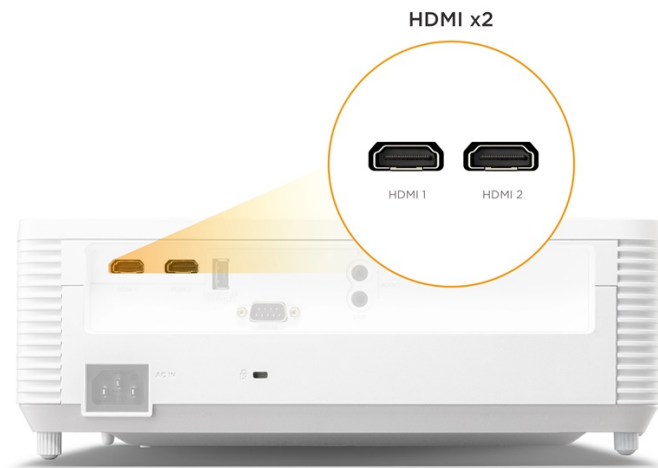

kod produktu: 1PD147

Projektor ViewSonic PX704HD

3 199,23 zł

2 601,00 zł netto

PX704HD wyjątkowy projektor domowy i biznesowy 1080p o jasności 4000 ANSI lumenów

projektor

Jasny obraz w każdej chwili

Jasność na poziomie 4000 ANSI lumenów i rozdzielczość FullHD 1080p gwarantują wyraźny i żywy obraz, dzięki czemu PX704HD idealnie nadaje się zarówno do pomieszczeń domowych, jak i środowisk biznesowych.

Ujawnij ukryte szczegóły

Wysoki natywny współczynnik kontrastu zapewniany przez 0,65-calowy układ DMD firmy Texas Instrument sprawia, że każda ciemna i jasna scena jest wyświetlana z niezrównaną wyrazistością, zapewniając, że żaden szczegół nie pozostanie niezauważony. Projektor PX704HD wyświetla obrazy o przekątnej do 300 cali, przewyższając możliwości telewizorów, laptopów i telefonów.

Idealnie proporcjonalne obrazy za każdym razem

Niezależnie od tego, czy projektor jest pochylony w górę, czy w dół, funkcja automatycznej korekcji geometrii obrazu utrzymuje idealnie proporcjonalny obraz.

Dynamiczne kolory

Technologia SuperColor™ firmy ViewSonic oferuje szeroką gamę kolorów, zapewniając dynamiczne, realistyczne kolory bez utraty jakości obrazu.

Łatwe i elastyczne podłączenie

PX704HD oferuje dwa porty HDMI dla łatwej łączności multimedialnej. Nie ma konieczności odłączania istniejącego urządzenia, aby przełączyć się na nowe. Wystarczy użyć wyświetlacza ekranowego, aby wybrać i zmienić źródło wejściowe. Zaprojektowany z myślą o zwiększonej funkcjonalności, zawiera wyjście USB-A do zasilania bezprzewodowych kluczy HDMI, eliminując potrzebę stosowania dodatkowych adapterów.