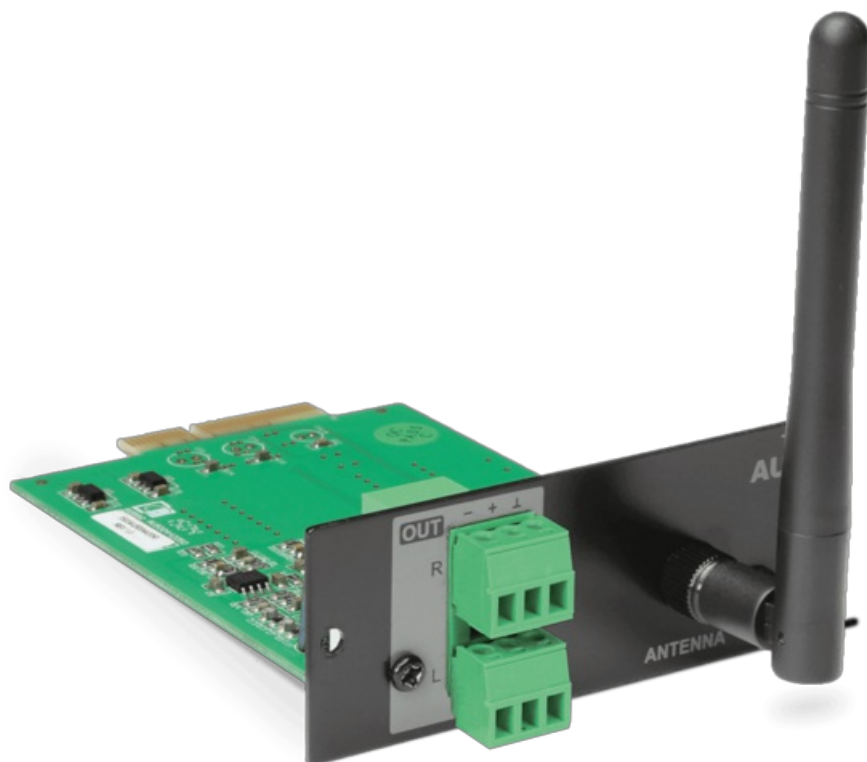

Moduł Bluetooth do zastosowań profesjonalnych (złącze SourceCon™) AUDAC BMP40 - WYP/2SA0063/21010400450171

Zadzwoń żeby poznać cenę

OPIS

Odbiornik BMP40 oferuje możliwości bezprzewodowego odtwarzania dźwięku z dowolnego urządzenia przenośnego obsługującego łączność Bluetooth – jak choćby laptopa, smartfonu czy tabletu. Zależnie od specyfiki otoczenia, urządzenie będące źródłem transmisji może być oddalone nawet o 30 metrów.

Wykrywanie zgodnych urządzeń i ochrona procesu parowania – a także pamięć mieszcząca do 8 autoryzowanych urządzeń – zapobiegają odtwarzaniu sygnału pochodzącego od nieautoryzowanych użytkowników, o co nietrudno np. w miejscach publicznych. Co więcej, z BMP40 można pobierać metadane odtwarzanych multimediów, np. informacje o utworach i wykonawcach (o ile podłączone urządzenie obsługuje taką funkcję), a także można sterować odtwarzaniem za pomocą połączonych urządzeń lub pilota. [Więcej informacji o modularnych odtwarzaczach audio](https://AUDAC.eu/audioplayers/)

Najważniejsze cechy:

- Transmisja Bluetooth na dystansach do 30 metrów
- Pamięć mieszcząca do 8 sparowanych urządzeń
- Ochrona kodem PIN
- Wysuwana antena
- Wersja 4.1/sygnal wyjściowy klasy 2
- Działa z każdym urządzeniem z obsługą kart SourceCon™