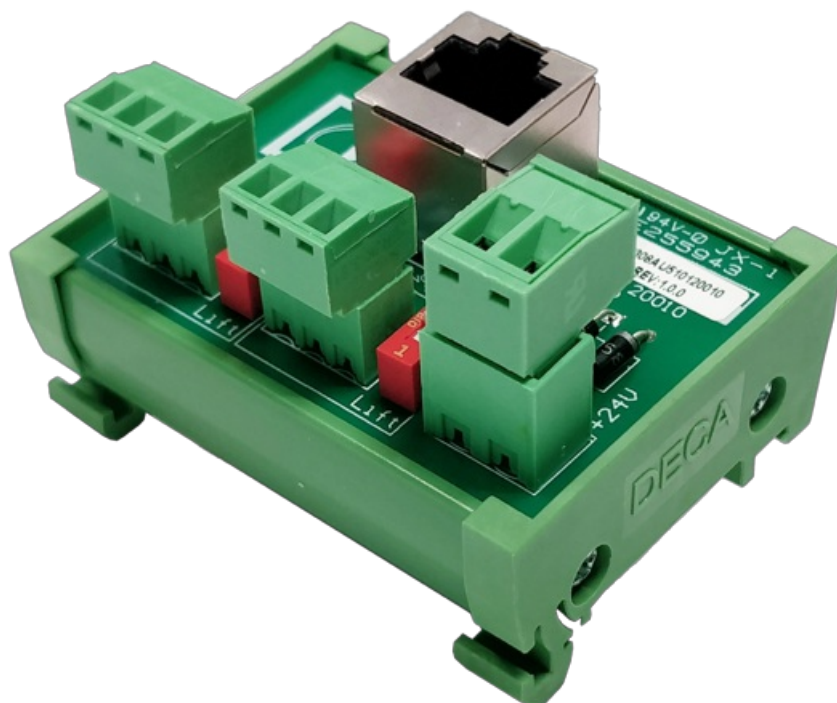

Skrzynka przyłączeniowa AUDAC ARJ12P

235,52 zł

191,48 zł netto

OPIS

ARJ12P to skrzynka przyłączeniowa do podłączania urządzeń peryferyjnych do standardowego wejścia liniowego. Umożliwia ona przesyłanie sygnału na duże odległości za pomocą skrętki komputerowej. Dzięki możliwości przesyłania sygnałów na duże odległości za pomocą skręconego kabla, ARJ12P oferuje niezawodną i wysokiej jakości wydajność w różnych zastosowaniach. Skrzynka przyłączeniowa może być używana na oba sposoby, sygnał audio może być wysyłany lub odbierany ze złącza magistrali RJ45.

Ponieważ ARJ12P jest pasywną skrzynką przyłączeniową, maksymalna długość kabla zależy od następujących czynników: podłączone wejście, typ kabla (ekranowany lub nieekranowany, klasa CAT itp.) oraz miejsce instalacji (obok okablowania zasilającego, ściemniaczy itp.). Niełamiwa plastikowa obudowa umożliwia łatwy montaż na szynach Mini DIN.