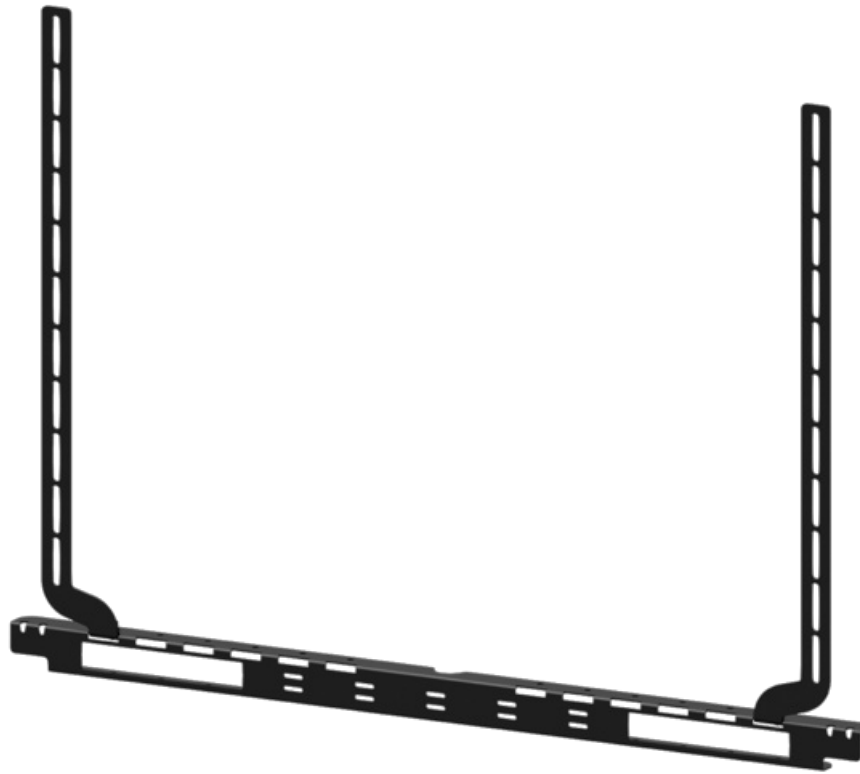

AUDAC MBK440MK2/B Uchwyt do montażu na ekranie dla IMEO2 Wersja czarna - VESA100 do VESA800

MK2 version

311,46 zł

253,22 zł netto

OPIS

MBK440 to system uchwytów montażowych do mocowania soundbara IMEO2 na dowolnym ekranie z punktami montażowymi zgodnymi ze standardami montażu wyświetlaczy VESA100 do VESA800 (wersja MK2). Umożliwia on łatwy montaż IMEO2 nad i pod ekranem.

Składa się z dwóch pionowych i jednego poziomego wspornika, pionowe wsporniki są przymocowane do ekranu, podczas gdy poziomy wspornik mocuje się do dołączonego uchwytu montażowego dostarczonego z soundbarem IMEO2.

Konstrukcja wykonana jest z solidnego i malowanego proszkowo materiału stalowego.

Dane techniczne

Producent

Audac