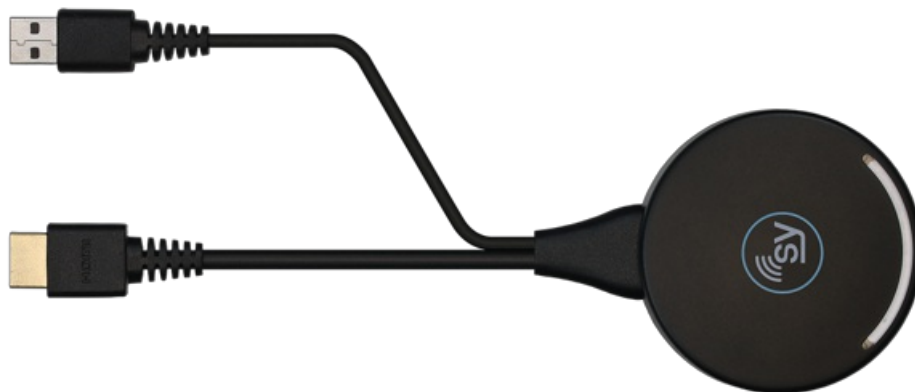

Wizard dongle SY WAND H HDMI + USB-A

1 973,46 zł

1 604,44 zł netto

OPIS

Wand H – Adapter łączności bezprzewodowej (USB-A + HDMI)

Wand H jest doskonałym uzupełnieniem Wizard 4 i Wizard 4U. Ten klucz sprzętowy można podłączyć do portu HDMI dowolnego laptopa, tabletu, odtwarzacza multimedialnego lub telefonu komórkowego w celu natychmiastowego bezprzewodowego połączenia BYOD z Wizard4/4U. Zasilanie jest pobierane przez złącze USB-A. Prosta obsługa bez konieczności instalowania jakiegokolwiek oprogramowania. Funkcja Touchback umożliwia prezenterowi nawigację po źródle z poziomu wyświetlacza.

"Dotknij, aby wyświetlić" - Za pomocą dużego przycisku na ekranie pojedynczym lub w trybie wielu widoków. Łatwo dostępny górny przycisk ma haptyczne sprzężenie zwrotne i zapala się po naciśnięciu, aby potwierdzić, że jesteś podłączony do spotkania.

Z Wizard 4 lub Wizard 4U można połączyć aż 16 różnych adapterów.

SPECYFIKACJA

Dane techniczne

Producent

SY