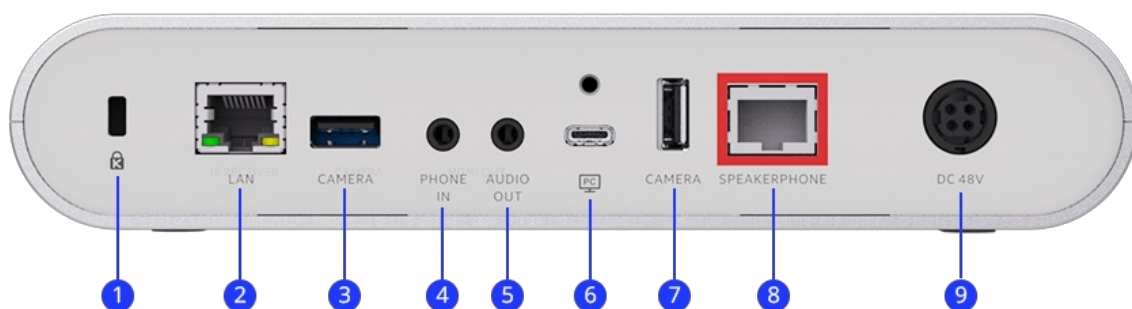

AVer FONE700**17 177,42 zł**

13 965,38 zł netto

OPIS

FONE700 to sufitowy system głośnomówiący do pomieszczeń o dowolnej wielkości.

Schludna sala konferencyjna

Hub FONE700 oferuje wszechstronną łączność, aby stworzyć w pełni funkcjonalną salę konferencyjną, jednocześnie ukrywając wszystkie kable. Tylko **jeden kabel USB** widoczny na stole zapewnia czystą i zorganizowaną przestrzeń, promując efektywne spotkania bez bałaganu i rozpraszania uwagi. FONE700 wymaga tylko jednego kabla RJ45 do zasilania i Internetu. Obsługuje do czterech zestawów głośnomówiących o maksymalnym zasięgu 40 metrów, umożliwiając optymalne dostosowanie do sal konferencyjnych o różnych rozmiarach.

Specyfikacja:

1. Włącz/Wyłącz/Bluetooth

2. IR

3. Port adaptera bluetooth

4. Wyjście HDMI

5. Wskaźnik LED

6. Wskaźnik LED statusu bluetooth

1. Kensington

2. LAN

3. USB 3.0 typu A

4. 3.5 mm phone-in jack

5. 3.5 mm audio-out jack

6. USB 3.0 typu C

7. USB 3.0 typu A

8. RJ45

9. Zasilanie (48 V)

Speakerphone FONE700

- 3 mikrofony kierunkowe + 18 mikrofonów wielokierunkowych
- Kąt odbioru akustycznego: 360 stopni na jednostkę
- Zasięg odbioru akustycznego*: do 3,5 m na jednostkę
- Głośność zestawu głośnomówiącego: regulowana, do 99 dB SPL przy 0,5 m
- Połączenie łańcuchowe: do 4 zestawów głośnomówiących za pomocą dostarczonych przez AVer kabli RJ45
- Zasięg śledzenia dźwięku*: do 2,5 m dla optymalnego doświadczenia