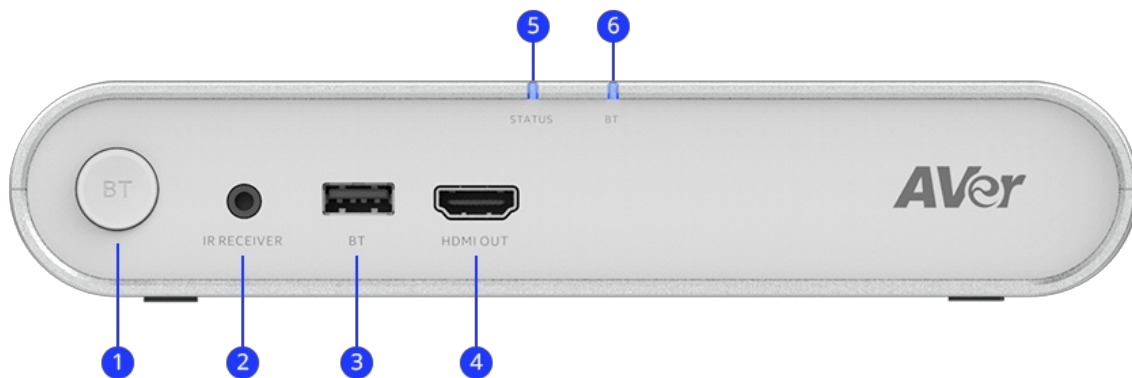

1. Włącz/Wyłącz/Bluetooth

2. IR

3. Port adaptera bluetooth

4. Wyjście HDMI

5. Wskaźnik LED

6. Wskaźnik LED statusu bluetooth