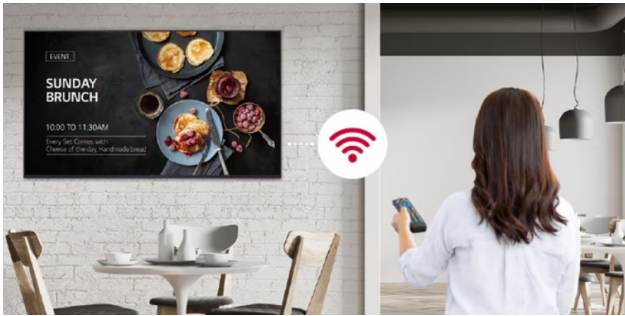

Ekran z serii UL3J dla wygody użytkownika grupują często używane menu wg branży.

Łatwa dystrybucja treści aktualizacja oprogramowania

Ekran z serii UL3J posiadają moduł Wi-Fi, który ułatwia bezprzewodowe przesyłanie treści i aktualizację oprogramowania układowego w obrębie sieci.

Wbudowany głośnik

Treść jest wzbogacana o dźwięk z wbudowanych głośników, dzięki czemu nie ma potrzeby dokupywania ani instalowania głośników zewnętrznych.