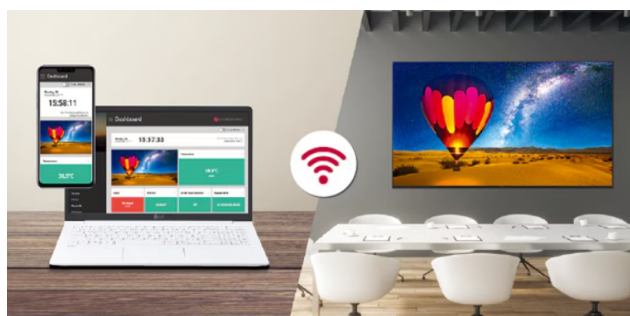

## Wyrafinowany smukły wygląd

Urządzenia z tej serii mają cienką ramkę\*, dzięki czemu wymagają mniej miejsca na instalację. Ponadto zapewnia to lepsze wrażenia wizualne oraz nadaje wyrafinowany styl, który podnosi atrakcyjność wnętrza, w którym zainstalowano urządzenie.

## Wysoka wydajność i system webOS 6.0

Ekran z serii UL3J działają pod kontrolą systemu LG webOS 6.0, ulepszonego w SoC\* i module internetowym, który umożliwia płynne wykonywanie kilku zadań jednocześnie. Inteligentna platforma signage LG webOS z intuicyjnym GUI\*\* umożliwia wygodną pracę.

## Różne czujniki

Inteligentna platforma LG webOS umożliwia rozbudowę funkcjonalności przez podłączenie dodatkowych czujników zewnętrznych\*\*, takich jak GPIO, NFC/RFID, czujniki temperatury itp. przez interfejs USB.

## LG One:Quick Share bezprzewodowa technologia udostępniania ekranu

LG One:Quick Share to bezprzewodowe rozwiązanie udostępniania ekranu dostępne w ekranach z serii UL3J, przez moduł USB oraz aplikację. Obraz z komputera można przesłać na ekran za pomocą przycisku na dongle'u USB i wbudowanego modułu Wi-Fi\*. Dodatkowo istnieje możliwość zmiany podstawowych ustawień (głośności, trybu obrazu, automatycznej regulacji jasności itd.) połączonego ekranu bez użycia pilota. Natomiast tryb spotkania biurowego (Office Meeting Mode\*\*) umożliwia wyświetlenie porządku dziennego przed rozpoczęciem zebrania.