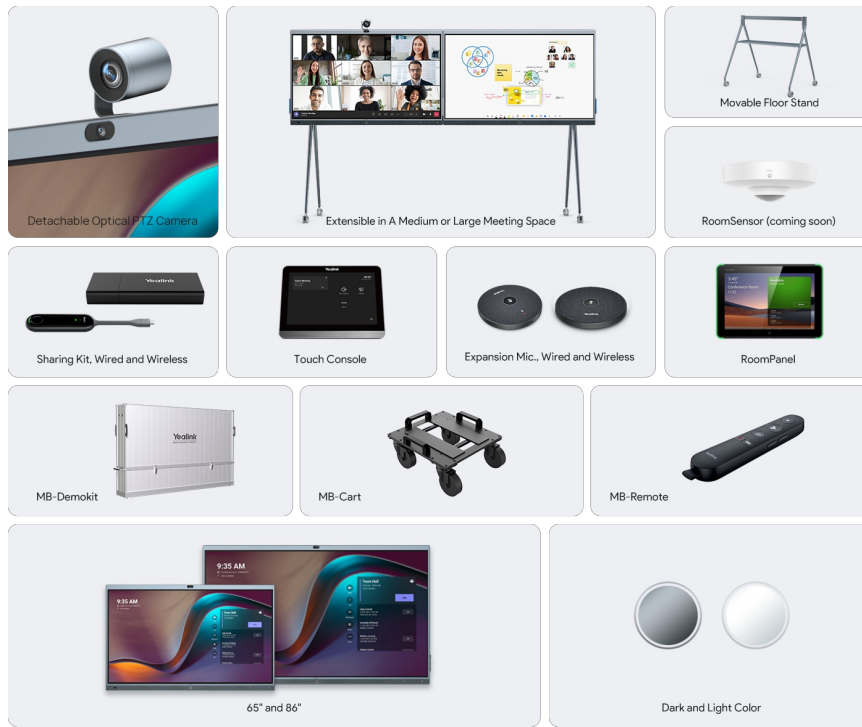

SPECYFIKACJA

Dane techniczne

Producent

Yealink