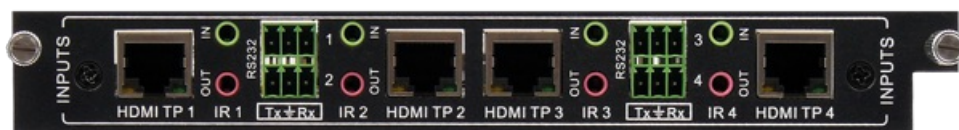

Karta wejściowa SY MC4UBT-I 4x HDBaseT

9 021,24 zł

7 334,34 zł netto

OPIS

Karta wejściowa SY-MC4UBT-I to 4-kierunkowa karta wejściowa 4K HDBaseT do współpracy z wieloformatowymi obudowami MMU-xx. Posiada 4 wejścia RJ45, które można sparować z nadajnikiem SY-HDBT-70-Slim-T w celu transmisji HDMI, RS232 do 70 m przy 1080P.