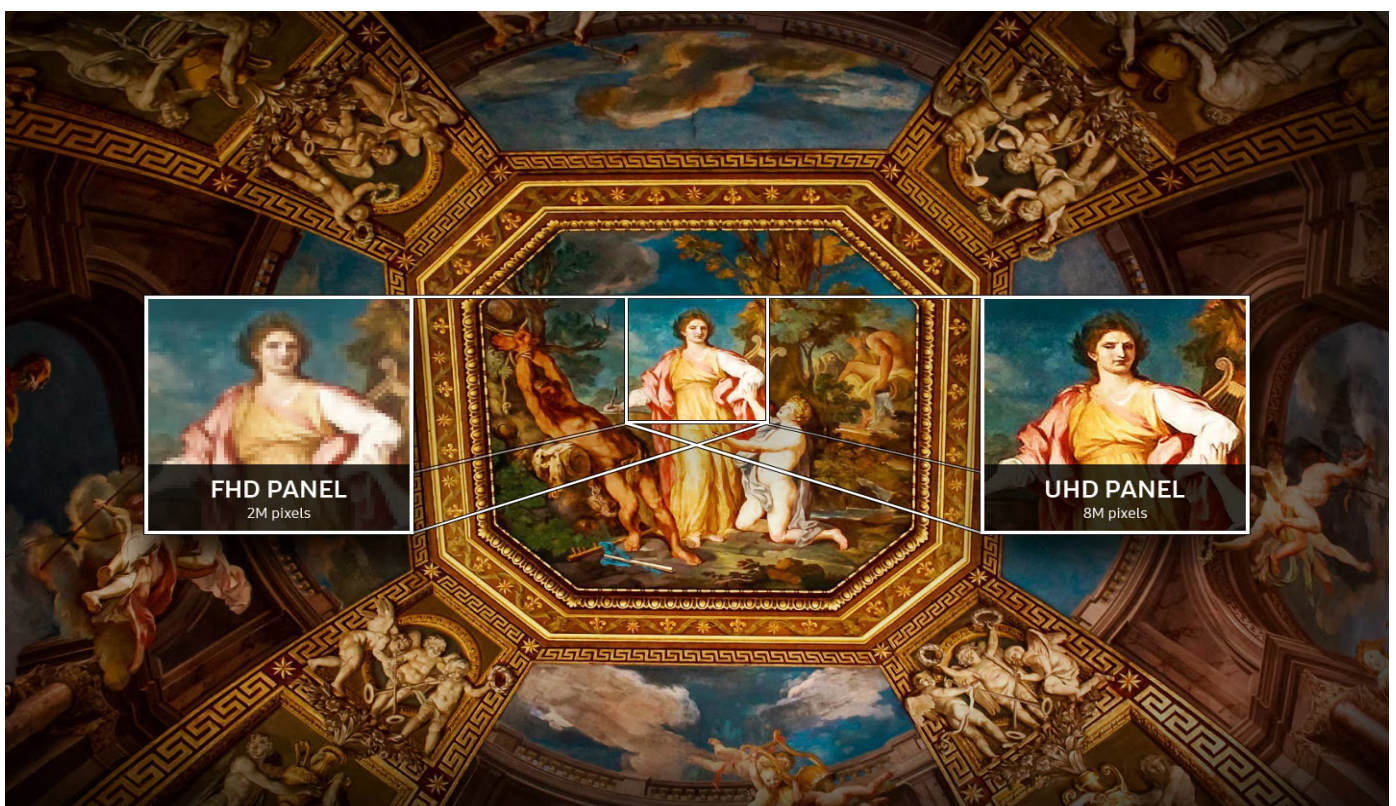

Monitor Samsung 50" QE50T

Zadzwoń żeby poznać cenę

Osiągaj więcej, dzięki profesjonalnym rozwiązaniom w zakresie wyświetlania

Seria QET firmy Samsung jest wyposażona w inteligentną technologię upscalingu, która umożliwia wyświetlanie wszystkich przesyłanych materiałów w rozdzielczości UHD. Dodatkowym atutem jest bezramkowe wzornictwo oraz funkcje do łatwego zarządzania treścią.

Niesamowita jakość obrazu UHD

Seria QET firmy Samsung wyświetla treści w wysokiej rozdzielczości, aby skutecznie przyciągnąć uwagę klienta realistycznymi szczegółami i niespotykaną wcześniej, zaawansowaną jakością obrazu.

Wyświetlacz Crystal

Seria QET firmy Samsung została wyposażona w wyświetlacz Crystal, który optymalizuje odcienie kolorów bez zniekształceń. Jest to możliwe dzięki precyzyjnemu podświetleniu poszczególnych jednostek, aby pasowały do każdego filtra koloru, a tym samym zapewnia naturalną biel.

Procesor Crystal 4K

Technologia inteligentnego skalowania UHD, dostępna dzięki zastosowaniu procesora Samsung Crystal 4K, pozwala skalować treści o niższych rozdzielczościach do jakości UHD. Ponadto umożliwia również wygładzanie krawędzi i redukcję szumów, które zapewniają optymalizację wyświetlanego na ekranie tekstu i obrazu.