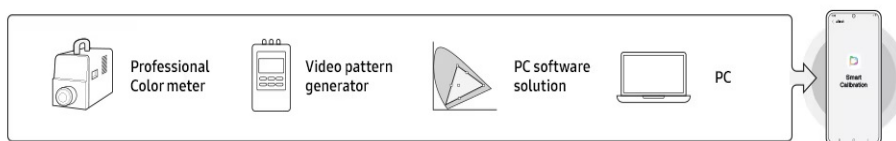

Smart Calibration

Zagwarantuj pełną spójność marki na każdym wyświetlaczu w każdej lokalizacji. Korzystając z aplikacji mobilnej Samsung, Smart Calibration zapewnia prawidłową kalibrację każdego wyświetlacza, prezentując logo marki i inne materiały w dokładnie wymaganych kolorach.

Wzmocnij efektywność środowiska biznesowego dzięki zastosowaniu profesjonalnych urządzeń

Tryby profesjonalne

Wbudowane tryby profesjonalne dają więcej możliwości w określonych branżach. Tryb reżyserski minimalizuje przetwarzanie końcowe, dostosowując treść do pierwotnego zamiaru reżysera. Zespoły medyczne mogą oglądać obrazy medyczne, takie jak zdjęcia rentgenowskie, w trybie symulacji, w skali szarości zgodnej ze standardem DICOM.