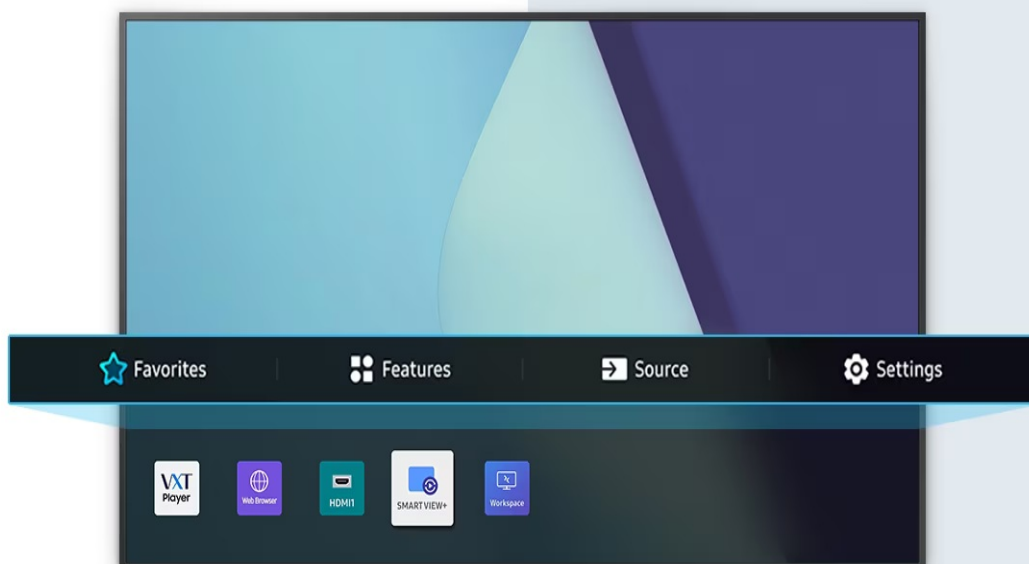

### Intuicyjny interfejs

QBC oferuje większą funkcjonalność dzięki ulepszonemu interfejsowi użytkownika ekranu głównego. Popularne kategorie, takie jak Ulubione, Źródła i Ustawienia są wyświetlane na tym samym ekranie, co zapewnia wygodny dostęp. Folder Ulubione zapewnia użytkownikom szybki i łatwy dostęp do często używanych funkcji za pomocą jednego kliknięcia.