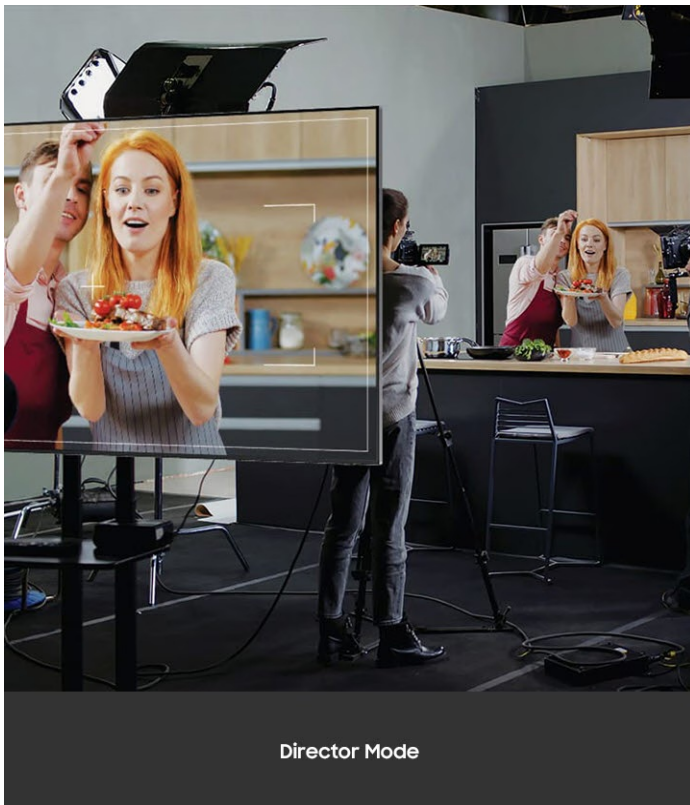

Director Mode