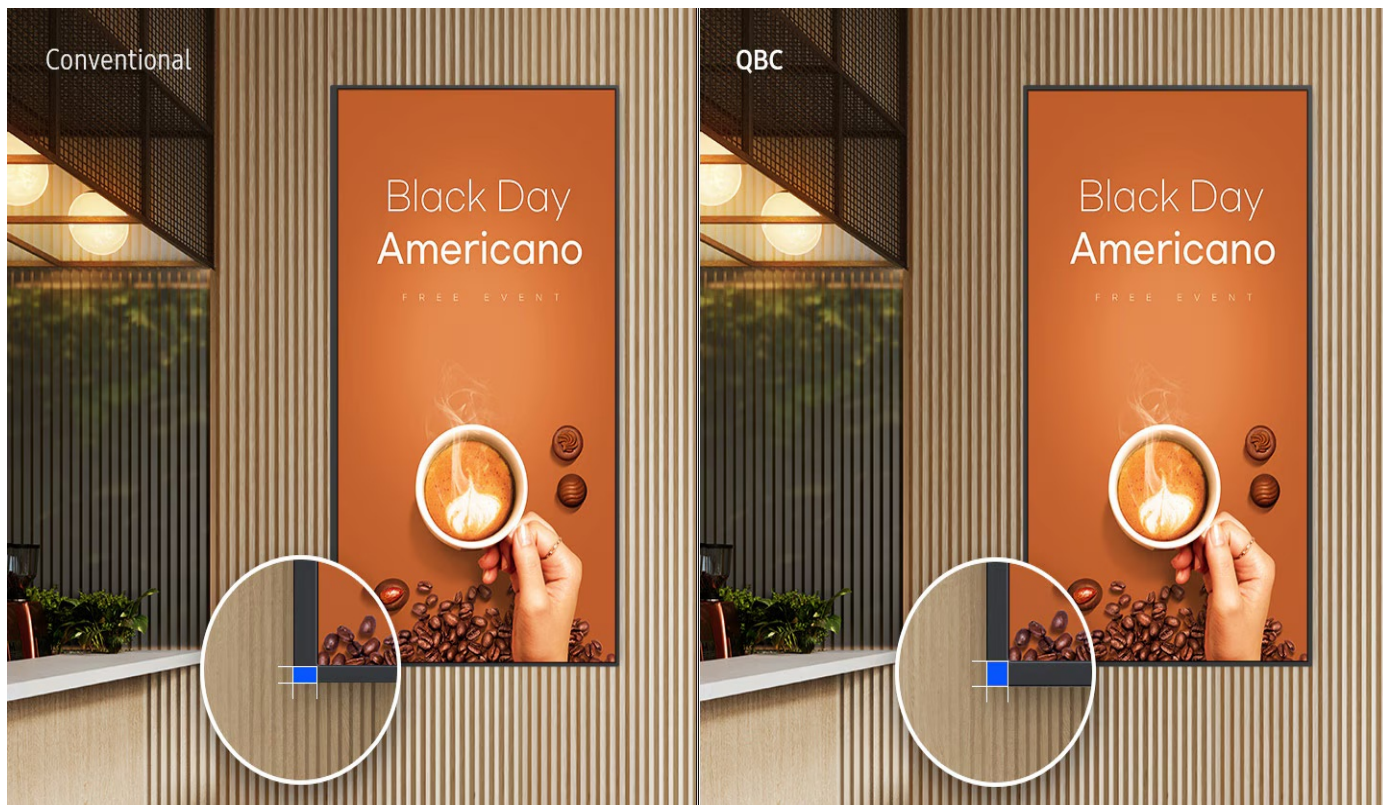

Równomierna ramka

Ramki są równierne i jednolite ze wszystkich czterech stron wyświetlacza, o tej samej grubości i wymiarach. Nowa, równa konstrukcja ramek zapobiega powstawaniu jakichkolwiek problemów wizualnych, gdy wyświetlacz jest ustawiony w trybie portretowym.

W porównaniu do poprzednich modeli UHD signage firmy Samsung.

Bezpieczny i prosty montaż

Wyśrodkowane otwory VESA

Centralne rozmieszczenie otworów VESA z tyłu monitora równomiernie rozkłada jego ciężar, zapewniając bezpieczny montaż. Dzięki przesunięciu otworów VESA na środek, użytkownicy mogą ustawić wyświetlacz w trybie portretowym bez jego przypadkowego przechylenia*.

*Polożenie otworów VESA może się nieznacznie różnić w zależności od modelu