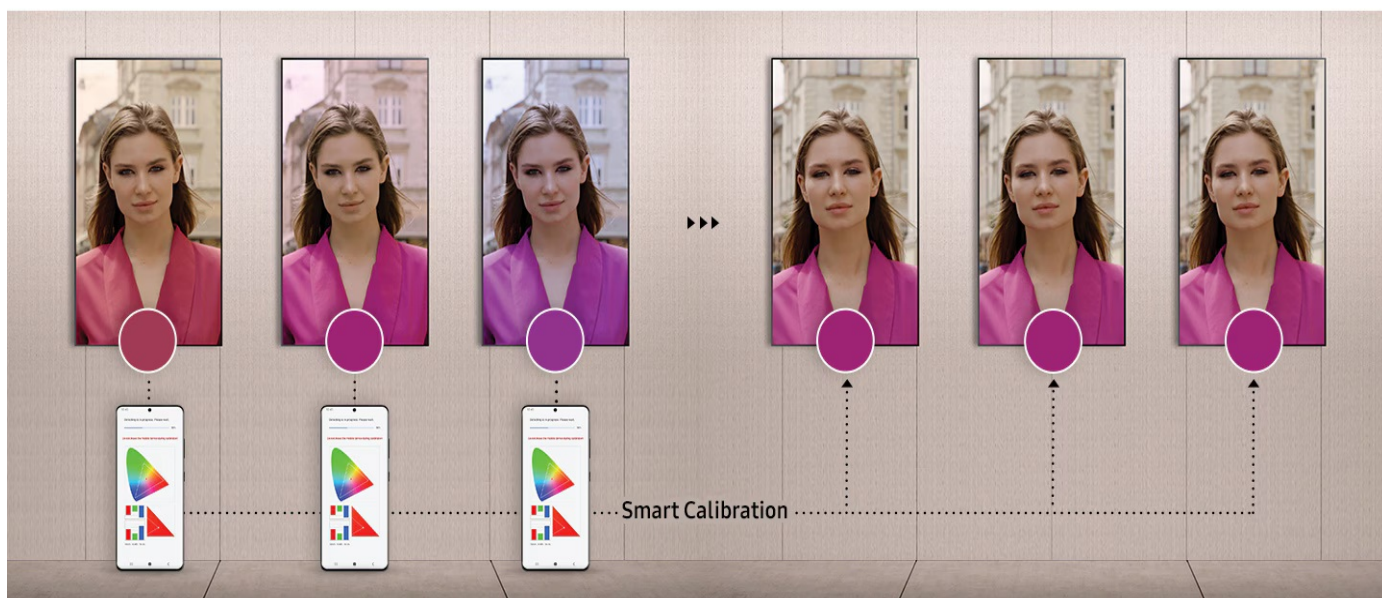

### Wyśrodkowane otwory VESA

Centralne rozmieszczenie otworów VESA z tyłu monitora równomiernie rozkłada jego ciężar, zapewniając bezpieczny montaż. Dzięki przesunięciu otworów VESA na środek, użytkownicy mogą ustawić wyświetlacz w trybie portretowym bez jego przypadkowego przechylenia\*.

### Intuicyjny interfejs

QBC oferuje większą funkcjonalność dzięki ulepszonemu interfejsowi użytkownika ekranu głównego. Popularne kategorie, takie jak Ulubione, Źródła i Ustawienia są wyświetlane na tym samym ekranie, co zapewnia wygodny dostęp. Folder Ulubione zapewnia użytkownikom szybki i łatwy dostęp do często używanych funkcji za pomocą jednego kliknięcia.

Współpraca między ekranami z bezprzewodową prędkością

## Smart Calibration

Zagwarantuj pełną spójność marki na każdym wyświetlaczu w każdej lokalizacji. Korzystając z aplikacji mobilnej Samsung, Smart Calibration zapewnia prawidłową kalibrację każdego wyświetlacza, prezentując logo marki i inne materiały w dokładnie wymaganych kolorach.