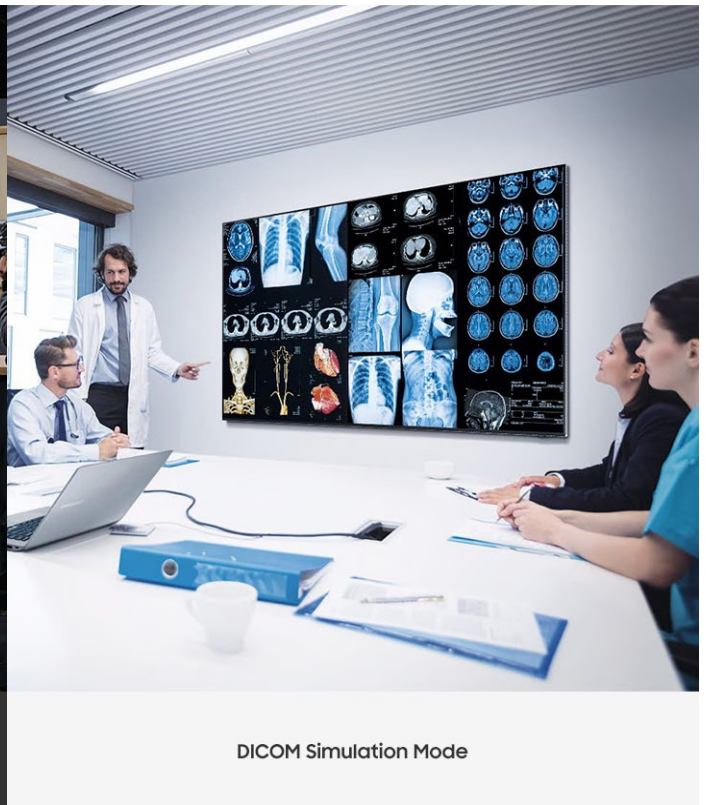

DICOM Simulation Mode

Zmień sposób zarządzania ekranem

Samsung VXT

Samsung VXT CMS to oparte na chmurze rozwiązanie, które łączy funkcje zarządzania treścią i zdalnego zarządzania urządzeniami, umożliwiając użytkownikom zdalne zarządzanie ustawieniami sprzętu i rozwiązywanie problemów przy jednoczesnym łatwym tworzeniu i wdrażaniu treści bez konieczności wcześniejszego szkolenia.

The screenshot displays the Samsung VXT CMS interface. On the left, there is a navigation menu with categories like Templates, Art, Widgets, Media, Text, Shapes, and Library. The main area shows a search bar and a grid of content templates, including a prominent 'FOOD MENU' template with six items. The right sidebar contains settings for the background, such as Background Color, Canvas Size (Full HD, Custom), Width (1920), Height (1080), Orientation (Landscape, Portrait), Duration (01:00), and Background Sound. At the bottom, there are zoom controls (100%) and links for Manual and About.

* VXT CMS należy zakupić oddzielnie.