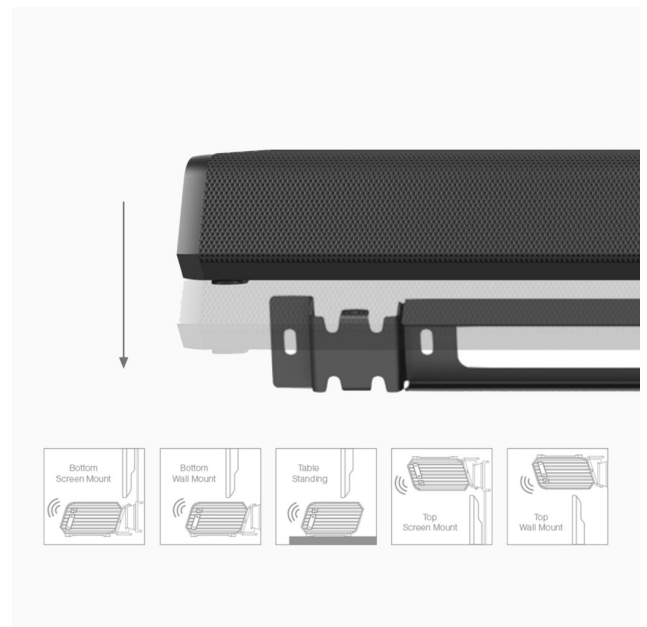

SPECYFIKACJA

Dane techniczne

Producent	Audac
Pasma przenoszenia	40 - 20000 Hz
Stan produktu (outlet)	Produkt używany, po testach
Gwarancja (outlet)	Pełna gwarancja
Informacje o stanie produktu (outlet)	Stan dobry Widoczne zadrapania, rysy, obtarcia Widoczne ślady użytkowania
Aksesoria (outlet)	Część akcesoriów w zestawie
Stan opakowania (outlet)	Oryginalne