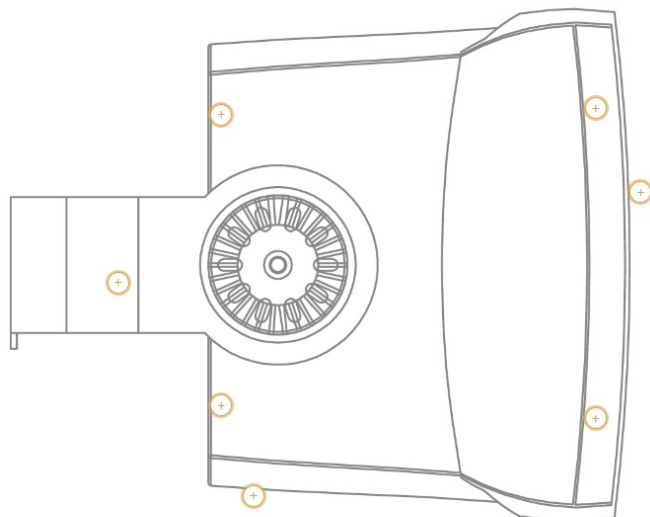

**Para głośników ściennych IP55 AUDAC WX302MK2/OB, 3" czarny****474,21 zł**

385,54 zł netto

**W zestawie:****+ 2x** Głośnik ścienny IP55 AUDAC WX302MK2/OB, 3" czarny (1 szt.)**OPIS**

WX302 to wydajny 2-drożny głośnik odpowiedni dla szerokiego zakresu zastosowań, zapewniający naturalną i wierną reprodukcję muzyki i mowy. Głośnik składa się z 1-calowego stożkowego głośnika wysokotonowego oraz 3-calowego głośnika niskotonowego o łącznej mocy 30 wat. Głośnik ten może zostać użyty w standardowych systemach 8, jak i również systemach 70/100V. Elegancka obudowa jest dostępna w dwóch kolorach: czarnym i białym. Zintegrowany metalowy wspornik umożliwia montaż pionowy, jak i poziomy oraz dostosowanie kąta montażu.

Wersja WX302/O jest zaprojektowana z myślą o wykorzystaniu głośnika w warunkach zewnętrznych. Materiał użyty na wspornik w wersji zewnętrznej został zaktualizowany, w nowym modelu wspornik jest aluminiowy, przez co jest bardziej odporny na działanie czynników pogodowych. Specjalna powłoka proszkowa, która została wykorzystana do pomalowania obudowy wersji zewnętrznej, jest przystosowana do wszelkich warunków pogodowych. Dzięki specjalnej powłoce proszkowej głośnik spełnia wszelkie standardy dla wykorzystania zewnętrznych. Otwór odpływowy znajdujący się za maskownicą zapewnia możliwość odpływu dla wody deszczowej, a wodoodporne złącze AWX-5 zapewnia zgodność ze standardem IP55.

Wymiary	199*129*120 mm
---------	----------------

Waga	1.66 kg
------	---------

Kolor	Czarny
-------	--------

Materiał	ABS
----------	-----

Akcesoria	Uchwyt montażowy, 5-pinowy kabel (70 cm) AWC07
-----------	--