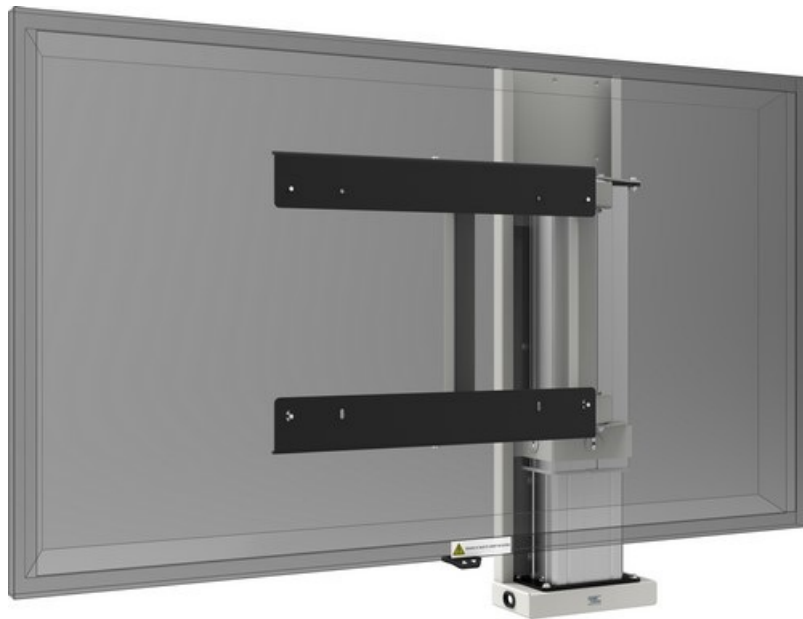

Smart Metals uchwyty ścienny Swing z regulacją elektryczną i funkcją odchylenia

Produkt archiwalny

OPIS

Wszechstronny uchwyty ścienny (przykręcany do ściany) przeznaczony do monitorów interaktywnych.

Uchwyty umożliwia płynną regulację wysokości monitora za pomocą silnika elektrycznego sterowanego pilotem przewodowym - zakres regulacji to 50 cm. Dodatkowo pozwala na odsuwanie i odchylenie monitora na boki - możliwość ustawienia ekranu prostopadłe do ściany. Główny ciężar spoczywa na ścianie (uchwyty jest przykręcany), istnieje jednak możliwość zamówienia specjalnych kolumn wspierających co pozwala na montaż również na mniej wytrzymałych ścianach.

- Funkcjonalny uchwyty do monitorów interaktywnych
- Elektrycznie sterowana wysokość głównej kolumny w zakresie 50 cm Maksymalne obciążenie kolumny głównej 100 kg
- Zaawansowane możliwości ustawienia pozycji monitora - odsunięcie od ściany - odchylenie na boki czy montaż portretowy
- W zestawie pilot na kablu
- **VESA 600x400**
- kolumny wspierające o wysokości 69 lub 96 cm dostępne jako osobne produkty

* **Możliwość zastosowania z Avtek TouchScreen 55", 65", a także CTOUCH, modele: 55", 70", 75", 84" oraz Qomo 55", 65" i 70".**

SPECYFIKACJA

Dane techniczne

Producent	Smart Metals
Standard VESA	600 x 400 mm
Maksymalne obciążenie	100 kg
Możliwość obrotu	180