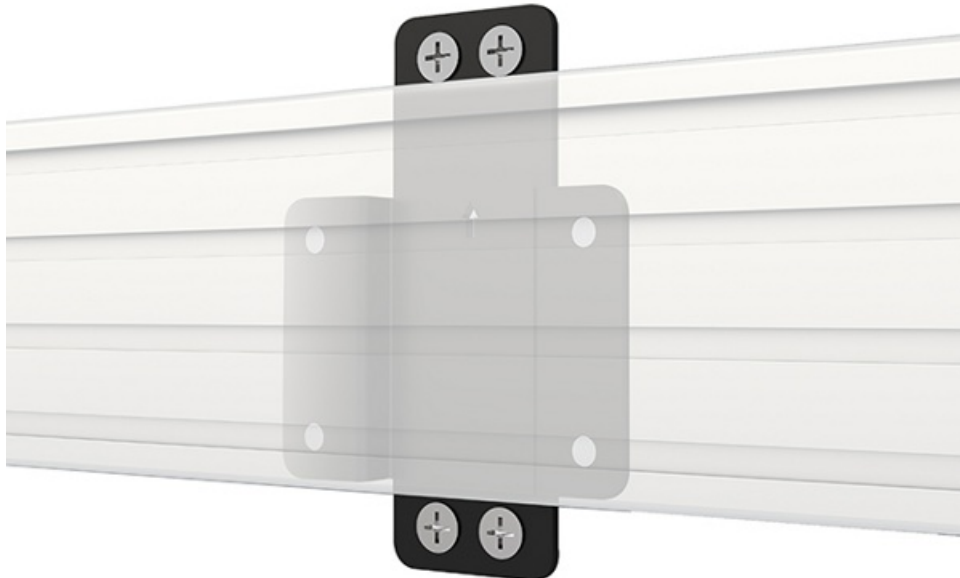

**SYSTEM X - Mocowanie do belki BT8390 - dystans 19mm****177,12 zł**

144,00 zł netto

 OPIS

BT8390-WFK2 to mocowanie przeznaczone do montażu szyny BT8390 na ściany lub słupy przy instalacjach ścian wideo. Wytrzymała płyta o grubości 19 mm jest przeznaczona do instalacji z wykorzystaniem uchwytów z mikroregulacją, pop-out lub przeznaczonych do monitorów w rozmiarze XL z Systemu X.