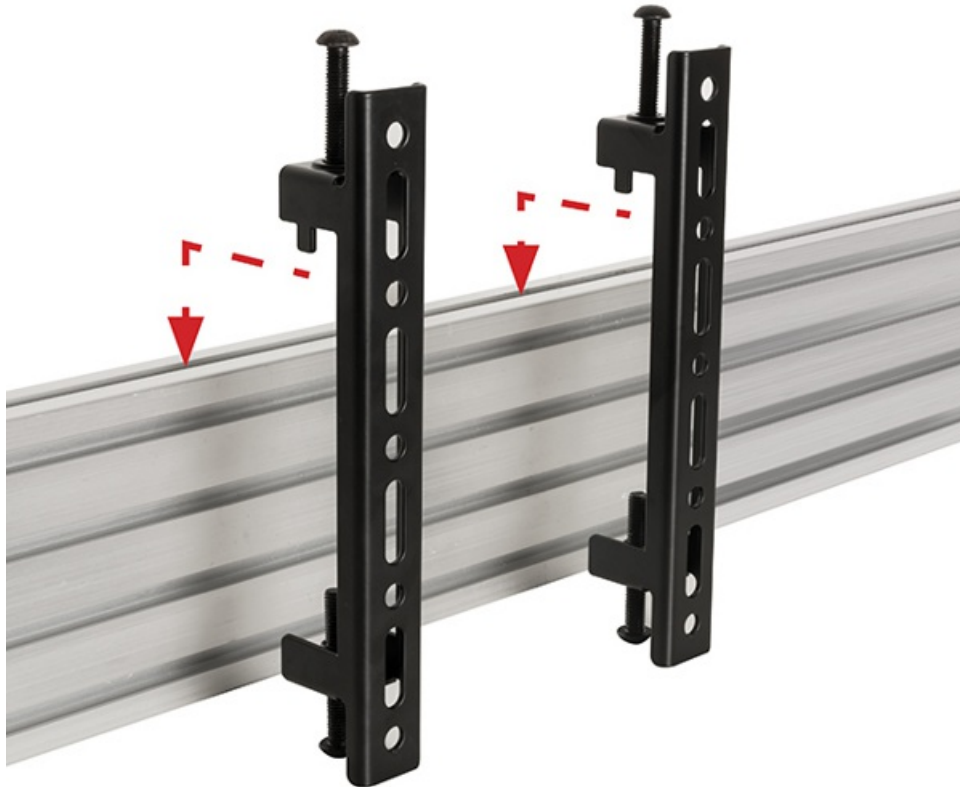

SYSTEM X - Vesa 200 ramię do BT8390

276,75 zł

225,00 zł netto

OPIS

Idealne do instalacji jednorzędowych i wieloekranowych, te ramiona są przeznaczone do montażu małych i średnich ekranów w ustalonej pozycji wzdłuż poziomych szyn montażowych Systemu X. Uniwersalna konstrukcja jest kompatybilna z wieloma różnymi ekranami i umożliwia ich montaż w orientacji poziomej lub pionowej. Śruby poziomujące na każdym ramieniu zapewniają regulację wysokości po montażu.

WŁAŚCIWOŚCI:

- Część systemu System X do zastosowania w różnorodnych aplikacjach
- Idealne do menu boardów i innych instalacji wieloekranowych
- Idealne do specjalistycznych ekranów stretch z wykorzystaniem mocowań VESA 600 x 200 (orientacja pozioma)
- Uniwersalna konstrukcja zgodna z większością ekranów
- Nadaje się do montażu poziomego lub pionowego
- Najwyższa jakość estetyczna
- Regulacja boczna - pozycjonuj ramiona w dowolnym miejscu wzdłuż długości szyny
- Zawiera śruby poziomujące do regulacji wysokości ekranu
- Śruby zabezpieczające zapobiegają nieautoryzowanemu usunięciu ekranów
- Prosta instalacja typu "hook-on"
- W zestawie wszystkie elementy montażowe
- Rekomendowany rozmiar ekranu do 47"