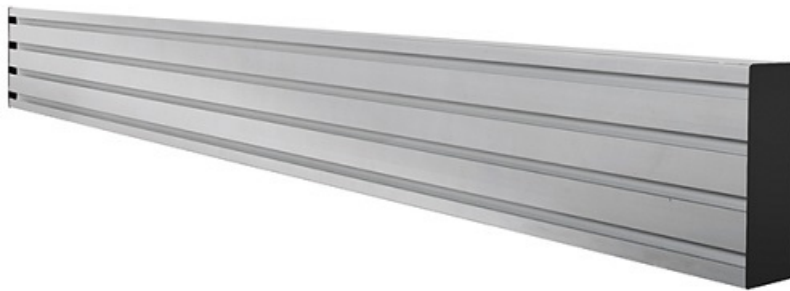

## SYSTEM X - Belka nośna aluminiowa 70 cm BT8390-070/S

**608,85 zł**

495,00 zł netto

### OPIS

Poziome szyny montażowe BT8390 są centralnym komponentem każdej instalacji systemu X, niezależnie od tego, czy chodzi o złożoną instalację wieloekranową czy aplikację z jednym ekranem. Wykonana z aluminium szyna jest mocna, a jednocześnie lekka i zaprojektowana do obsługi wielu ramion i uchwytów, umożliwiając zamocowanie ekranów i innych urządzeń AV do szyny. Dostępna w różnych długościach, BT8390 może być montowana na ścianach, słupach lub kolumnach nośnych Systemu X przy użyciu różnych zestawów mocujących (dostępnych osobno). Szyny mogą być cięte na krótsze odcinki według potrzeb lub łączone za pomocą zestawów rozszerzających (dostępnych również osobno) w przypadku znacznie dłuższych instalacji.

#### Specyfikacja:

- Część systemu System X do użytku w różnych miejscach: ściana, sufit, wózek itp.
- Idealny do ścian wideo, tablic menu i innych instalacji wieloekranowych
- Może być również używany do aplikacji z pojedynczym ekranem
- Kompatybilny z różnorodnymi ramionami i akcesoriami
- Nadaje się do instalacji poziomych lub pionowych
- Najwyższa jakość estetyczna
- Model BT8390-070/S posiada długość 70 cm
- Za pomocą BT8390-EXT można łączyć ze sobą szyny
- Regulacja boczna - ramiona można umieścić w dowolnym miejscu szyny
- Dostarczane z plastikowymi zaślepkami, które zapewniają schludne wykończenie
- Prosta instalacja typu "hook-on"