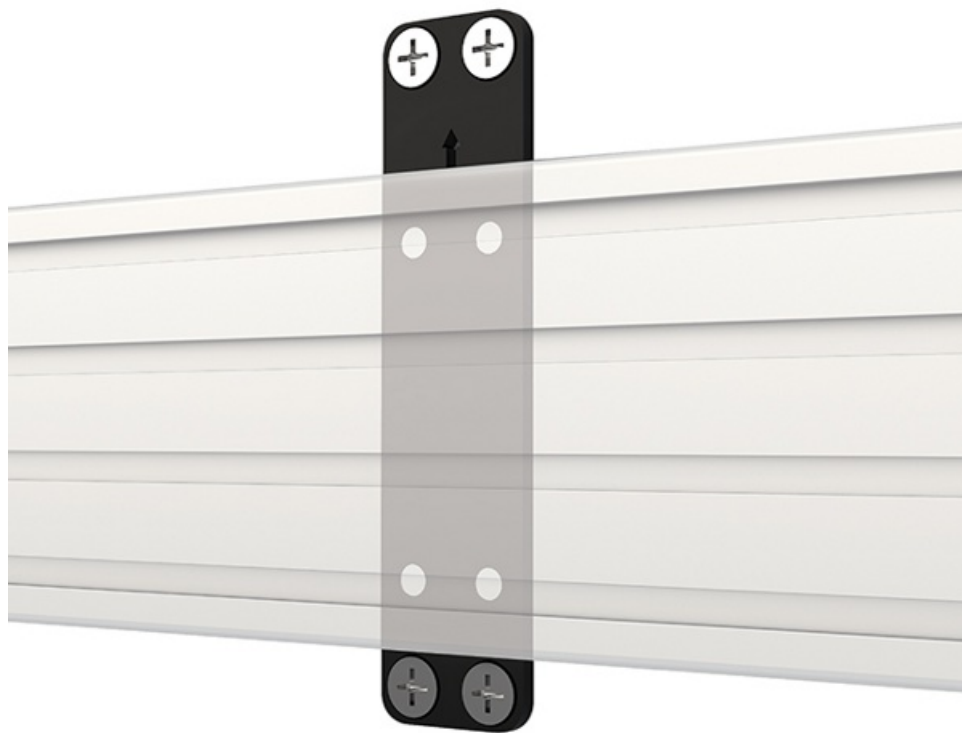

SYSTEM X - Mocowanie do belki BT8390 - dystans 5mm

146,68 zł

119,25 zł netto

 OPIS

BT8390-WFK1 to uchwyt przeznaczony do mocowania szyn na ścianach, do instalacji tablic z menu i innych konfiguracji wieloekranowych. Płaski, ale wytrzymały. Mocowanie ma grubość jedynie 5 mm i jest przeznaczone do instalacji, które muszą być zamontowane jak najbliżej ściany. Zestaw zawiera wszystkie elementy montażowe.

Ilość mocowań potrzebnych do zamocowania szyny:

Długość szyny

Ilość mocowań

0 - 2000 mm

2 sztuki

2001 - 3500 mm

3 sztuki

3501 - 5500 mm

4 sztuki

5501 - 7750 mm

5 sztuk

7751 - 8500 mm

6 sztuk

SPECYFIKACJA

Dane techniczne

Producent