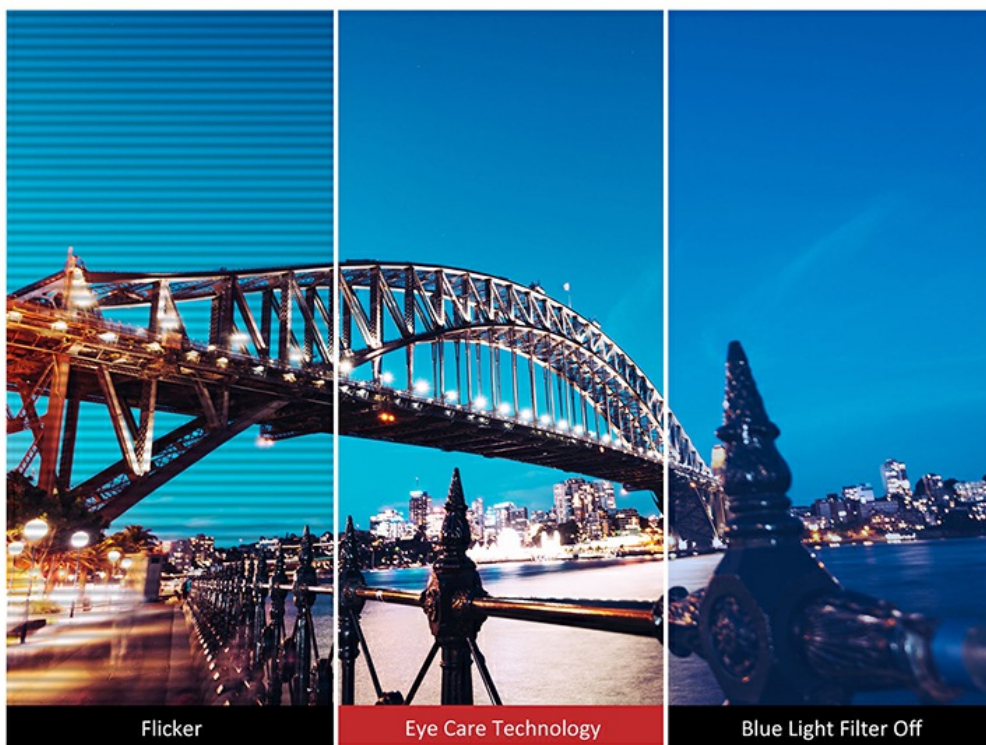

Zgodność ze standardem VESA

Dzięki zgodności ze standardem VESA, monitor w wygodny i prosty sposób może być zamontowany na dowolnym uchwycie 100 mm x 100 mm.

1. VESA Compatible (Wall mount 100 x 100 mm)
2. Menu Control Panel
3. USB Downstream
4. USB Upnstream
5. AC In
6. DP In
7. HDMI
8. VGA
9. Earphone

Gwarancja -3 lata - odbiór, naprawa, zwrot