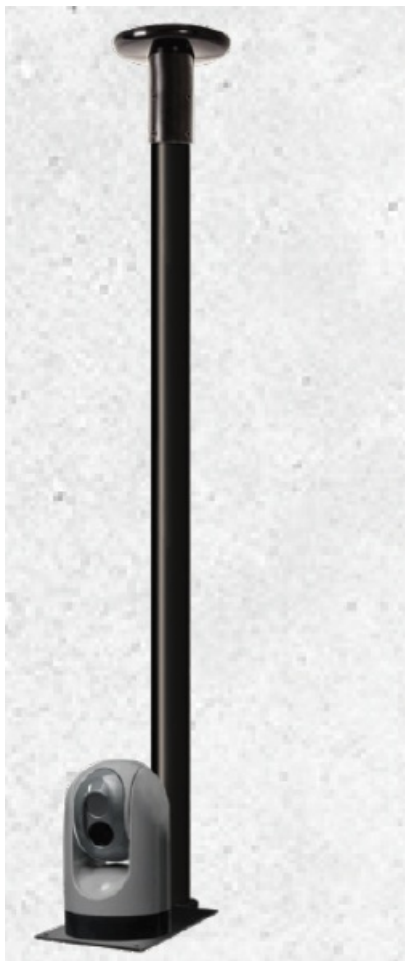

Uchwyt sufitowy na kamerę termowizyjną BT5701

880,07 zł

715,50 zł netto

 OPIS

Maksymalny udźwig uchwyty wynosi 10 kg. Uchwyt może być również montowany do podłogi i posiada system zarządzania okablowaniem.