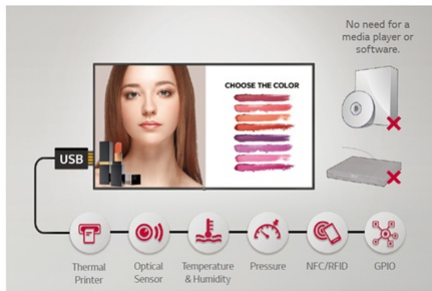

PLATFORMA SMART SIGNAGE

Udostępnianie treści

Duplikowanie treści na wielu urządzeniach jest wygodniejsze w przypadku sieci Wi-Fi