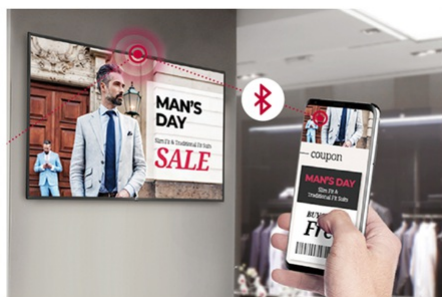

PLATFORMA SMART SIGNAGE

Rozwiązanie bezprzewodowe

Urządzenia z serii UL3G działają jak wirtualny router, który może być bezprzewodowym punktem dostępu dla urządzeń mobilnych.