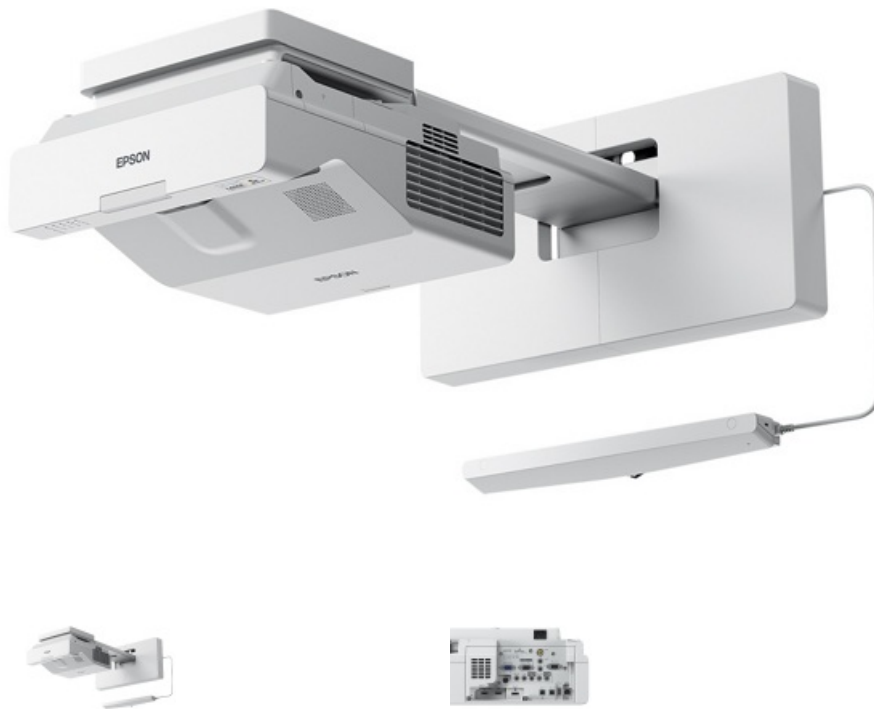

## Projektor Epson EB-735Fi

Produkt archiwalny

### OPIS

Wywieraj wpływ w dowolnym miejscu pracy za pomocą dużego, skalowalnego, interaktywnego obrazu, który łączy ludzi w miejscu pracy i poza nim

- Interaktywny projektor
- Łączność bezprzewodowa
- Bezproblemowa współpraca
- Nieograniczona widoczność

Przekształć dowolne miejsce pracy dzięki temu interaktywnemu projektorowi zapewniającemu skalowalny i elastyczny obraz, który zwiększa współpracę, produktywność oraz zapewnia zrównoważony rozwój. Niezależnie od kąta nachylenia lub układu pomieszczenia każda osoba cieszy się nieprzerwanym, wciągającym oglądaniem, przy zmaksymalizowanej przestrzeni i zapewnieniu dystansu społecznego, bez niepotrzebnych kosztów monitorów o stałym rozmiarze obrazu.

Elastyczność jest najważniejsza w przypadku EB-735Fi, z jasnymi, dużymi, skalowalnymi opcjami wyświetlania do 100 cali (lub do 110 cali w szerokim formacie 16:6). W przeciwieństwie do monitorów wielkoformatowych obraz z projektora nie ma cieni, oślepiającego światła ani martwych punktów, a laserowe źródło światła o wysokiej jasności może działać nawet przy wysokim oświetleniu otoczenia. Interaktywność wielu ekranów sprawia, że współpraca jest łatwa i intuicyjna, a funkcja dzielenia ekranu umożliwia wyświetlanie do czterech urządzeń wejściowych na jednym dużym obrazie, co eliminuje potrzebę stosowania dodatkowych wyświetlaczy.