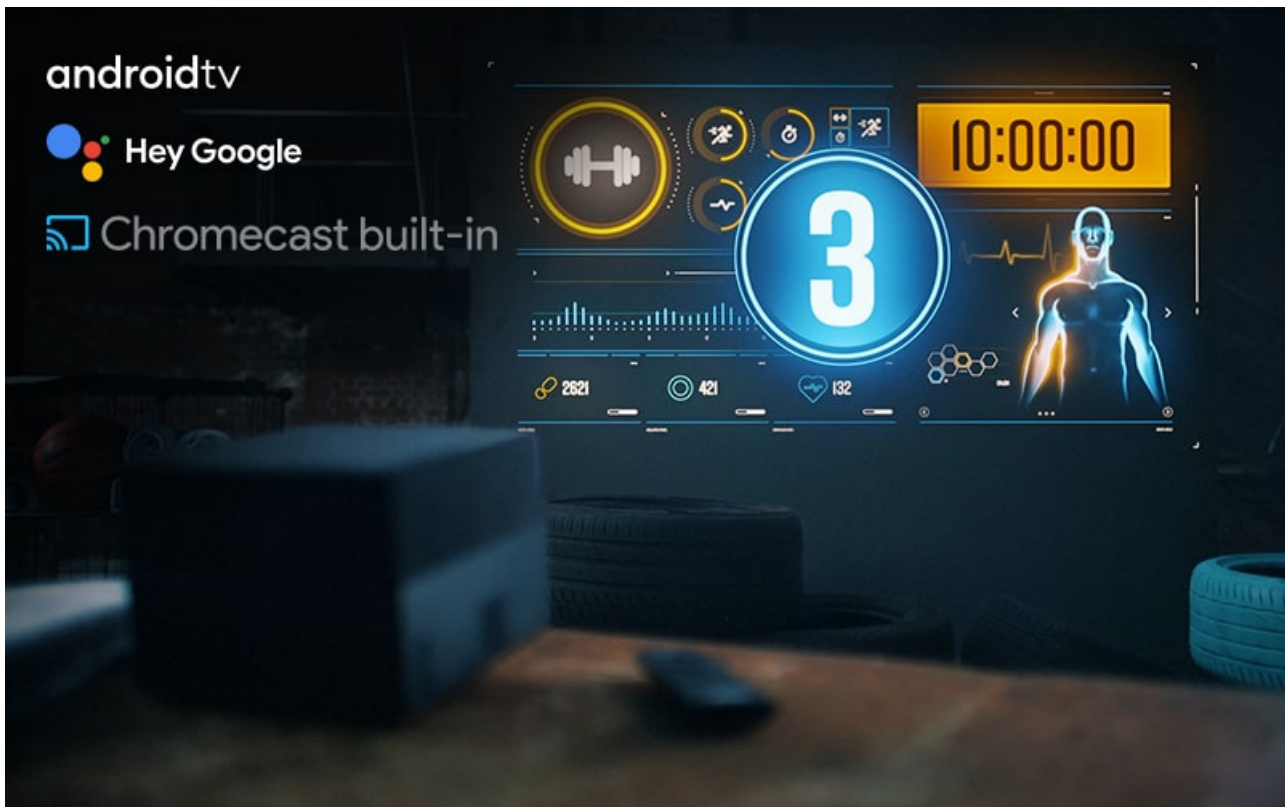

kod produktu: 1PE190

Projektor Epson EF-12

6 292,45 zł

5 115,81 zł netto

Elegancka i wyrafinowana stylistyka tego projektora może łatwo odwrócić uwagę od jego imponującej palety funkcji. Można go łatwo przenieść z pomieszczenia do pomieszczenia i wyświetlać obrazy niemal błyskawicznie i w dowolnym kierunku. Dzięki inteligentnym rozwiązaniom i głośnikowi firmy YAMAHA to idealne rozwiązanie do wyświetlania w domu. Technologia 3LCD firmy Epson sprawia, że obrazy są jaśniejsze i żywsze.

Ciesz się rozrywką w dużym formacie w dowolnym czasie i miejscu dzięki stylowemu miniprojektorowi laserowemu z nowej serii EpiqVision Mini, który posiada system Android TV™ i głośnik firmy YAMAHA

Stylowy miniprojektor laserowy

Ten kompaktowy projektor może wyświetlać obraz w dowolnym kierunku na ścianie, suficie lub podłodze. Miedziana ramka i wbudowany głośnik firmy Yamaha sprawia, że zechcesz ustawić urządzenie w widocznym miejscu.

KLUCZOWE CECHY

Przenośny i stylowy

Kompaktowa i lekka konstrukcja z systemem Android TV i głośnikiem YAMAHA

Wielki obraz wyświetlany w dowolnym kierunku

Uzyskaj 150-calowy obraz na ścianie lub suficie

Wyjątkowo trwale rozwiązanie