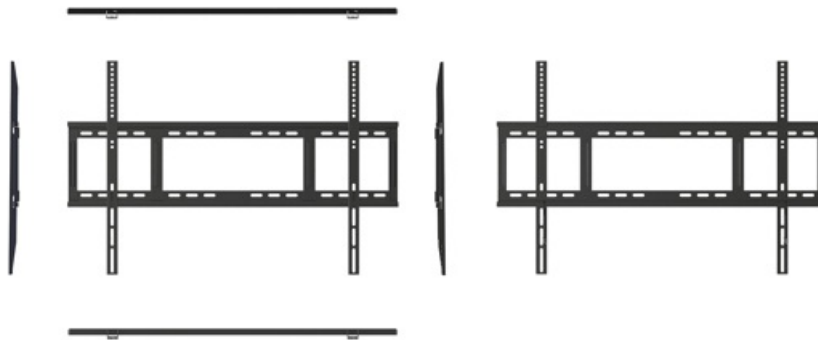

Uchwyt ścienny do monitorów interaktywnych

229,00 zł

186,18 zł netto

OPIS

Uchwyt naścienny rekomendowany do montażu monitorów interaktywnych takich marek jak Avtek, CTOUCH oraz Qomo. Zapewnia odpowiednią wytrzymałość i bezpieczeństwo.

Wspiera standard VESA do 800x600 mm.

- wymiary 960 x 620 x 27 mm
- odległość monitora od ściany: 30 mm
- waga: 3,9 kg
- udźwig max. 140 kg
- rozstaw otworów montażowych VESA: max 800x600
- zalecana wielkość monitora 55"-86"