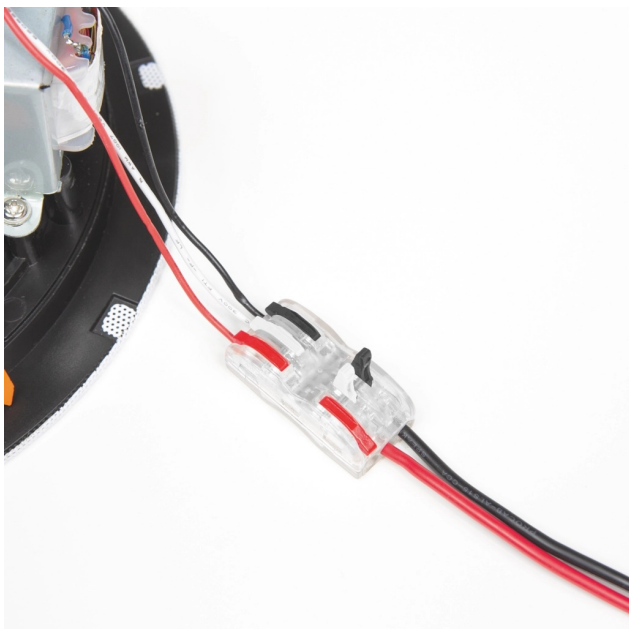

Konstrukcja niemająca sobie równych. CENA to rodzina pełnozakresowych głośników sufitowych, których twórcy postawili sobie za cel opracowanie bezkonkurencyjnego rozwiązania dla dużych instalacji pagingowych w obiektach użytku publicznego. Sprężynowo blokowane mocowania SpringFit™, które w nich zastosowano, to najszybszy w użyciu stosowany w głośnikach mechanizm mocujący na rynku, a zastosowanych w tej serii produktów maskownic bez widocznej opaski na obwodzie próżno szukać w jakichkolwiek innych głośnikach sufitowych należących do tego segmentu. W celu uzyskania wyjątkowo dobrej zrozumiałości mowy i jakości tła muzycznego, przy projektowaniu ich stożków nie oszczędzano na jakości materiałów. W głośnikach serii CENA zastosowano złącza SnapConnect™ szybsze, bardziej niezawodne i bezpieczniejsze od konkurencyjnych rozwiązań stosowanych w instalacjach stacjonarnych, ułatwiające wpinanie kabli o żyłach zarówno litych, jak i plecionych i polach przekroju do 4,0 mm.

NAJKRÓTSZY MOŻLIWY CZAS INSTALACJI
Technologia Springfit™

System montażowy SpringFit™ umożliwia błyskawiczną instalację głośników z serii CENA. Wygnij ramiona montażowe do wewnątrz i włóż głośnik przez dostarczone wycięcie. Mechanizm sprężynowy wysunie i zablokuje głośnik za powierzchnią sufitu.

OPTYMALNY DŹWIĘK MOWY I TŁA
Wysoka wyrazistości dokładność dźwięku

Seria CENA to pełnozakresowe głośniki sufitowe, zaprojektowane w celu zaoferowania niezrównanego rozwiązania dla dużych projektów nagłośnieniowych. Wybór wysokiej jakości materiałów membran gwarantuje wyjątkową zrozumiałość i wydajność muzyki w tle.

SZYBKE I WYGODNE POŁĄCZENIE Połączenie SnapConnect™

Bardziej przyjazny dla użytkownika odpowiednik złączy śrubowych do łączenia kabli głośnikowych. SnapConnect™ to szybszy, stabilniejszy i bezpieczniejszy wybór dla instalacji stałych, akceptujący przewody pełne i linkowe o przekrojach do 4,0 mm.