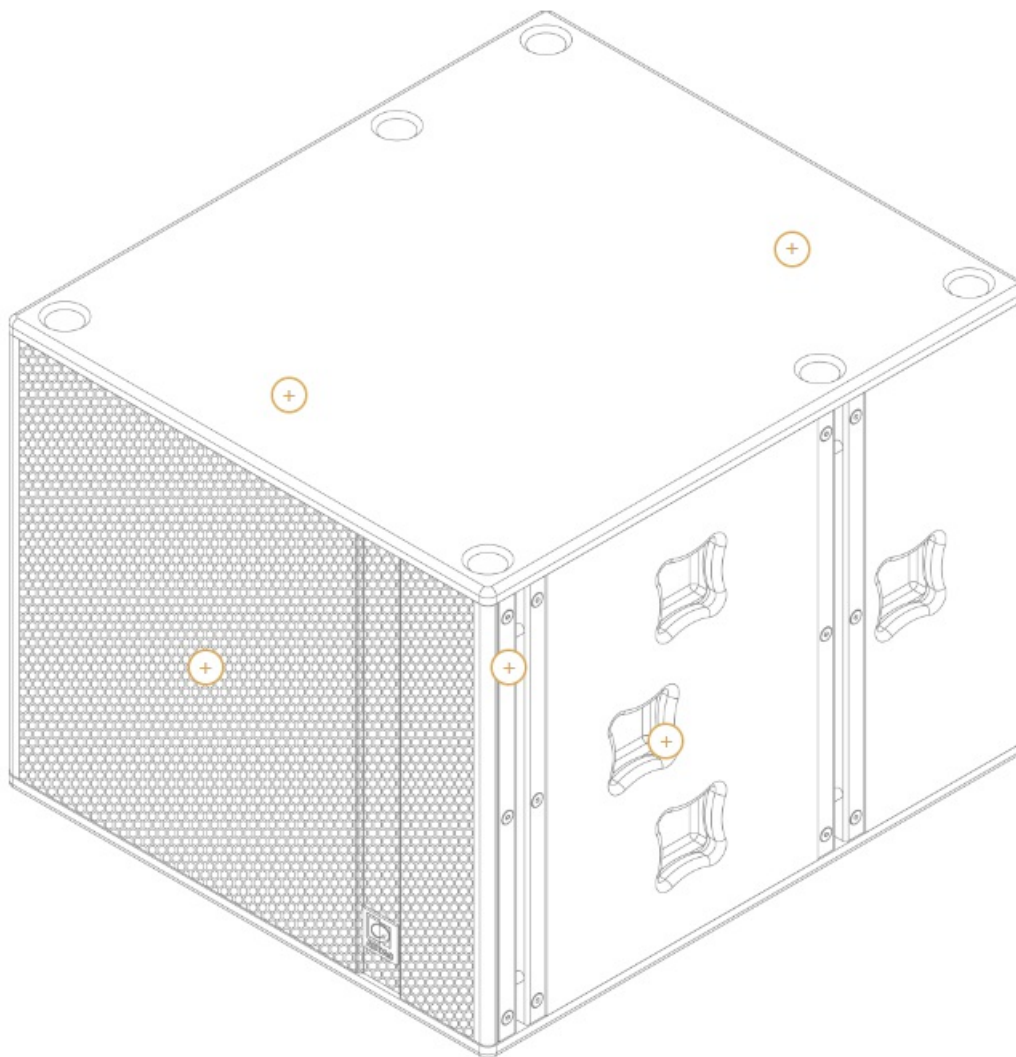

Obudowa zestawu jest wyposażona łącznie w osiem uchwytów transportowych, ułatwiających jego przenoszenie i instalację. Zintegrowana metalowa rama montażowa została zaprojektowana z myślą o łatwej i bezpiecznej instalacji i łączeniu z innymi takimi głośnikami. FX1.18 to wysokowydajny, tubowy głośnik niskotonowy z pojedynczym przetwornikiem 18-calowym należący do systemu FX rodziny unikalnych i wszechstronnych zestawów głośnikowych. Ten tubowy subwoofer zawiera 18-calowy przetwornik niskotonowy, osiągający moc RMS 800 W i charakteryzujący się mocą maksymalną 1600 W, czułością 102 dB i maksymalnym ciśnieniem akustycznym 131 dB. W połączeniu z płaską charakterystyką przenoszenia od 37 Hz do 130 Hz, taka specyfikacja gwarantuje skoncentrowane, kierunkowe wzmocnienie niskich częstotliwości, skutkujące wyrazistym, mocnym brzmieniem. Dwa 4-pinowe złącza głośnikowe, oferują możliwość łączenia łańcuchowego w jeden system szeregu identycznych głośników.

### Najważniejsze cechy:

Powłoka strukturalna *DuraCoat™*

Klasa szczelności IP55

Tubowy niskotonowy zestaw głośnikowy 18"

Zintegrowana metalowa rama montażowa

Wbudowane uchwyty transportowe

Wysokiej jakości sklejka o gr. 18 mm

### Dane techniczne

Producent	Audac
Impedancja	8 $\Omega$
Moc RMS	800 W
Średnica przetwornika niskotonowego/szerokopasmowe	18 cale
SPL	131 dB
Czułość	102 dB
Wodoodporność	Brak
Wymiary	714*600*800 mm
Waga	63.3 kg
Materiał	18 mm lita sklejka z powłoką DuraCoat™ odporną na zarysowania