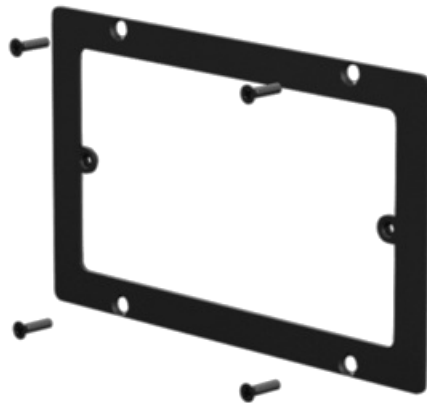

AUDAC WB50/AF Ramka adaptera do WB50 na trójdzielny standard amerykański

63,66 zł

51,76 zł netto

OPIS

WB50/AF to oferowany osobno adapter ramy umożliwiający montaż paneli ściennych typu all-in-one (DW5066, MWX65 i WP523) w trójdzielnych puszkach przyłączeniowych typu amerykańskiego. Adapter to wykonana ze stali ramka wraz z zestawem wszystkich wymaganych elementów mocujących.