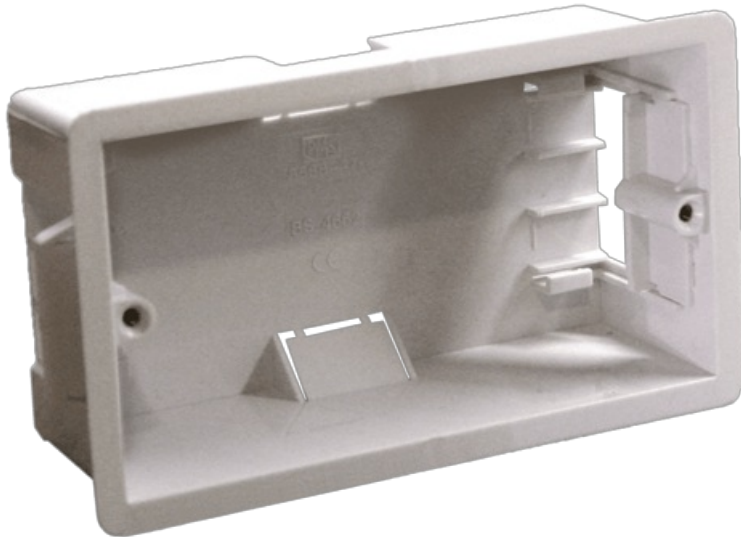

AUDAC WB50/FG Puszka do montażu podtynkowego w panelu ściennym AUDAC – ściana kartonowo-gipsowa

48,51 zł

39,44 zł netto

OPIS

WB50 to skrzynki ściennie do montażu ściennych central alarmowych AUDAC, takich jak DW5066, MWX65 i WP523. Model /FG to biała wersja wykonana z tworzywa, przeznaczona do montażu podtynkowego w ścianach z płyty gipsowo-kartonowej.