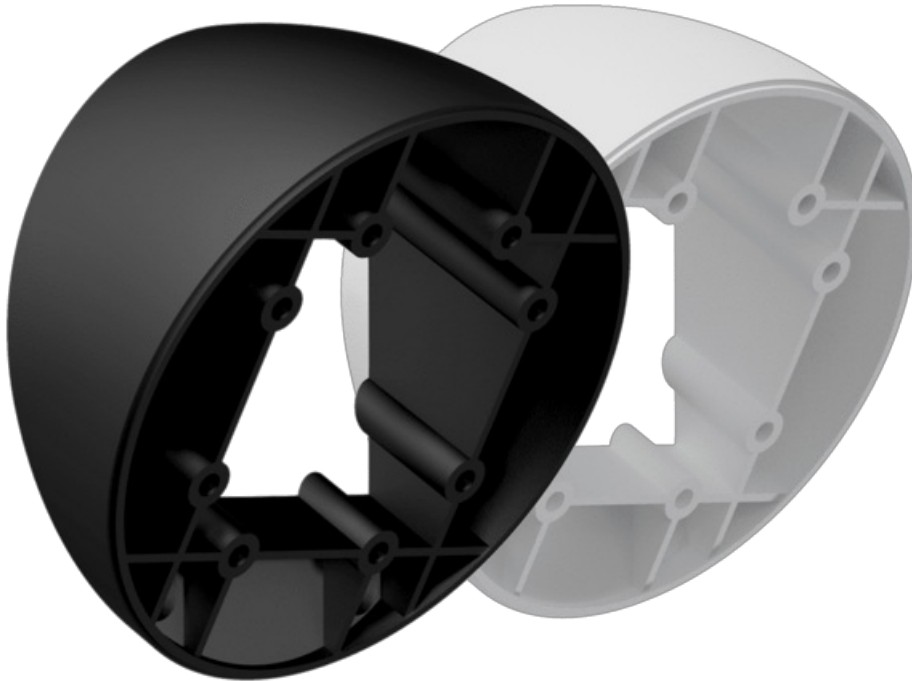

AUDAC WMA40/B Wysunięty uchwyt montażowy z kątem nachylenia 30° do ATEO4, czarny

20,36 zł

16,55 zł netto

 **OPIS**

Uchwyt montażowy do instalacji w położeniu odchylonym WMA został specjalnie zaprojektowany dla serii głośników ATEO. Uchwyty te zwiększają istniejący kąt nachylenia głośników ATEO o dodatkowe 30°. Pozwalają tym samym ustalić położenie głośnika w poziomie lub w pionie pod kątem nawet 60° do powierzchni ściany, gwarantując doskonałe wrażenia dźwiękowe. Uchwyt jest rozszerzeniem technologii mocowania CleverMount™, płynnie łącząc obudowę głośnika z uchwytem i zachowując łatwość instalacji głośnika oraz harmonię efektu wizualnego spójnej, dopasowanej całości.

Najważniejsze cechy:

- Dodaje kąt 30°
- Możliwość instalacji w poziomie lub w pionie

 **SPECYFIKACJA**

Dane techniczne