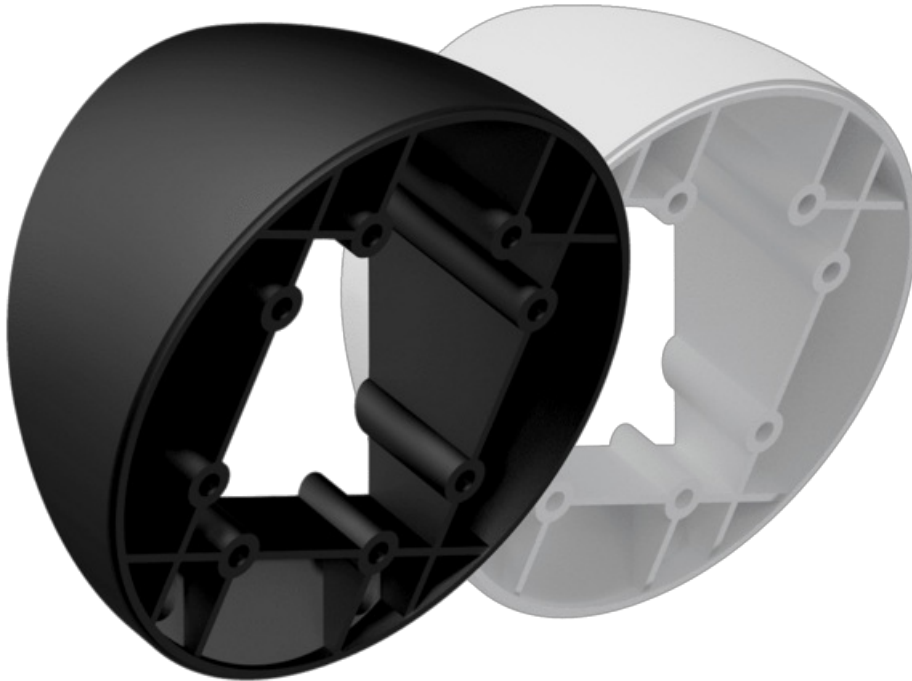

## AUDAC WMA40/W Wysunięty uchwyt montażowy z kątem nachylenia 30° do ATEO4, biały

**20,36 zł**

16,55 zł netto

### OPIS

Uchwyt montażowy do instalacji w położeniu odchylonym WMA został specjalnie zaprojektowany dla serii głośników ATEO. Uchwyty te zwiększają istniejący kąt nachylenia głośników ATEO o dodatkowe 30°. Pozwalają tym samym ustalić położenie głośnika w poziomie lub w pionie pod kątem nawet 60° do powierzchni ściany, gwarantując doskonałe wrażenia dźwiękowe. Uchwyt jest rozszerzeniem technologii mocowania CleverMount™, płynnie łącząc obudowę głośnika z uchwytem i zachowując łatwość instalacji głośnika oraz harmonię efektu wizualnego spójnej, dopasowanej całości.

Najważniejsze cechy:

- Dodaje kąt 30°
- Możliwość instalacji w poziomie lub w pionie