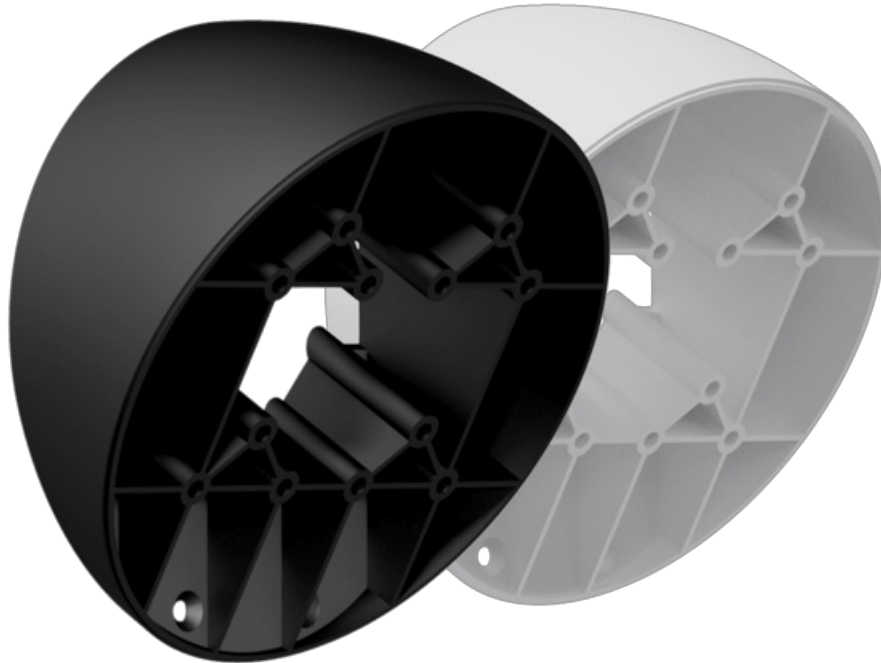

AUDAC WMA60/B Wysunięty uchwyt montażowy z kątem nachylenia 30° do ATEO6, czarny

26,31 zł

21,39 zł netto

OPIS

Uchwyt montażowy do instalacji w położeniu odchylonym WMA został specjalnie zaprojektowany dla serii głośników ATEO. Uchwyty te zwiększają istniejący kąt nachylenia głośników ATEO o dodatkowe 30°. Pozwalają tym samym ustalić położenie głośnika w poziomie lub w pionie pod kątem nawet 60° do powierzchni ściany, gwarantując doskonałe wrażenia dźwiękowe. Uchwyt jest rozszerzeniem technologii mocowania CleverMount™, płynnie łącząc obudowę głośnika z uchwytem i zachowując łatwość instalacji głośnika oraz harmonię efektu wizualnego spójnej, dopasowanej całości.

Najważniejsze cechy:

- Dodaje kąt 30°
- Możliwość instalacji w poziomie lub w pionie

SPECYFIKACJA

Dane techniczne