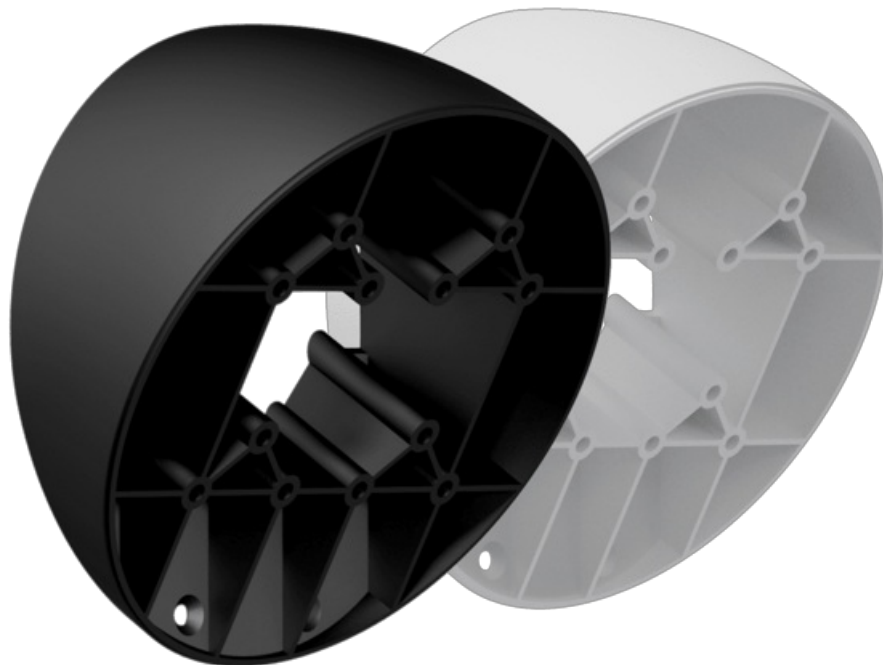

AUDAC WMA60/W Wysunięty uchwyt montażowy z kątem nachylenia 30° do ATEO6, biały**26,31 zł**

21,39 zł netto

OPIS

Uchwyt montażowy do instalacji w położeniu odchylonym WMA został specjalnie zaprojektowany dla serii głośników ATEO. Uchwyty te zwiększają istniejący kąt nachylenia głośników ATEO o dodatkowe 30°. Pozwalają tym samym ustalić położenie głośnika w poziomie lub w pionie pod kątem nawet 60° do powierzchni ściany, gwarantując doskonałe wrażenia dźwiękowe. Uchwyt jest rozszerzeniem technologii mocowania CleverMount™, płynnie łącząc obudowę głośnika z uchwytem i zachowując łatwość instalacji głośnika oraz harmonię efektu wizualnego spójnej, dopasowanej całości.

Najważniejsze cechy:

- Dodaje kąt 30°
- Możliwość instalacji w poziomie lub w pionie

SPECYFIKACJA**Dane techniczne**